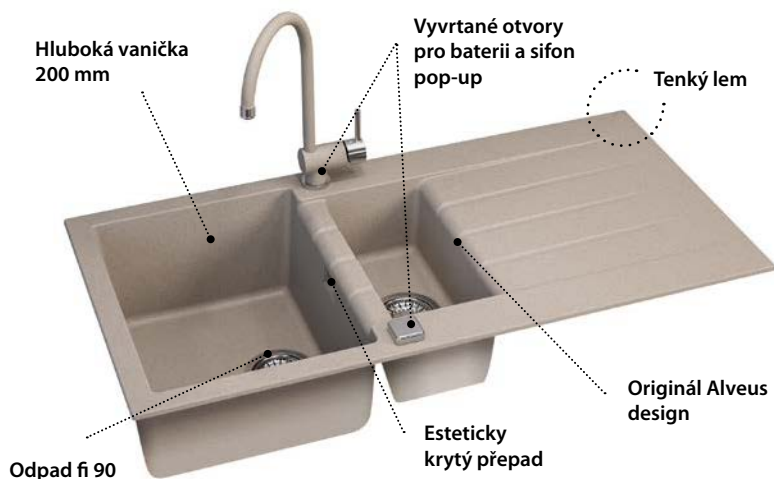

5 LET ZÁRUKA
na dřezy ALVEUS

ALVEUS
Express Yourself

Cadit 80 **NOVINKA**

rozměr: 1000 x 500 mm vanička: 330 x 425 x 200 mm, 170 x 340 x 140 mm
provedení: 11, 22, 55, 81, 91 skříňka: 600 mm
příslušenství: sifon pop-up

7 575,- **6 990**

Atrox 10

rozměr: 400 x 500 mm vanička: 320 x 340 x 195 mm
provedení: 11, 22, 55, 81, 91 skříňka: I - 400 mm, U - 500 mm
příslušenství: sifon pop-up, předfrézované 2 otvory

Předfrézovaný třetí otvor pro dávkovač!