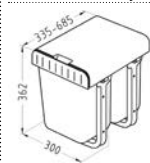

760,-

Aladin

objem: 1 x 16 l / 2 x 8 l
 rozměr: 300 x 335 - 685 x 362 mm
 provedení: zabudovaný do skříňky, výsuvný

1015783

1015784

~~1700,-~~

1 590,-

Albio 10