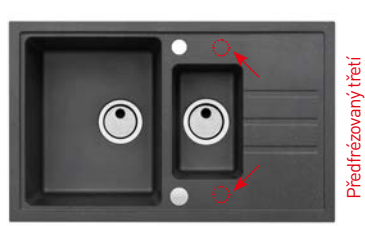

Intermezzo 70

rozměr: 780 x 480 mm
vanička: 330 x 405 x 200 mm, 170 x 275 x 130 mm
provedení: 11, 55, 81, 91 skříňka: I-600, U-900
příslušenství: sifon Full - Volume