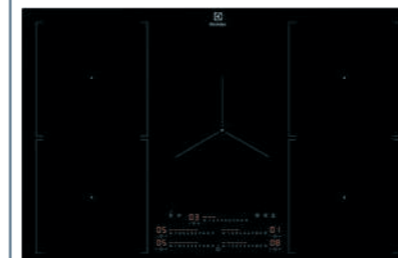

KIV84550I

INDUKČNÍ DESKA

600 BRIDGE