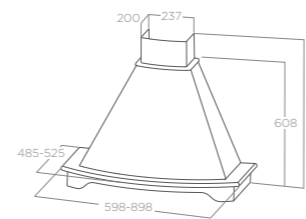

MONTÁŽ NA ZEĎ

CORALINE