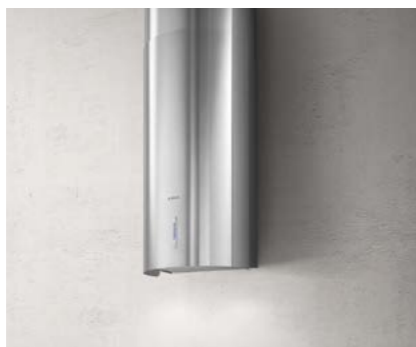

MODELÝ MODELS

SPOT NG H6 IX/A/60	55916388A	8020283025806	5.990 Kč
SPOT NG H6 IX/A/90	55916389A	8020283025813	6.290 Kč

MONTÁŽ NA ZEĎ

STONE

Rozměry Size Ø 33 cm
Úprava Finish Nerezová ocel, bílý lakovaný kov
Stainless steel, white