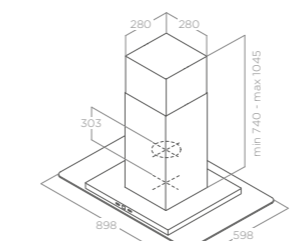

Rozměry Size 90 x 60 cm
Úprava Finish Nerezová ocel + sklo,
Stainless steel + glass

Verze Version Odtah Duct-out
Ovládání Controls 3S+B dotykové ovládání s displejem
3S+B Electronic push button with display
Osvětlení Lightings LED 2 x 2,5 W
Maximální výkon Max airflow 600 m³/h
Max. hlučnost Noise level min-max 48 - 64 db(A)
Celková spotřeba Total absorption 205 W
Průměr odtahu Output 150 mm