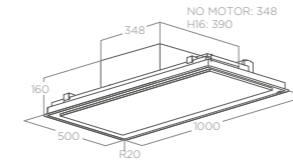

STROPNÍ

ILLUSION

H16 - NO MOTOR

H30

FALSE CEILING CUT 480X980

Rozměry Size 100 x 50 cm

Úprava Finish Bílý matný lakovaný kov se saténovým efektem + rámeček z matného lakovaného kovu se saténovým efektem, sádkarton (není součástí dodávky) + rámeček z nerezové oceli, černý matný lakovaný kov se saténovým efektem + rámeček z černého matného lakovaného kovu se saténovým efektem
 White soft touch effect + white soft touch frame, coverable with drywall (not included) + stainless steel frame, black soft touch effect + black soft touch frame