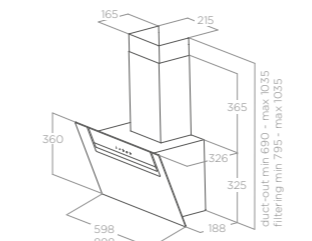

MONTÁŽ NA ZEĎ

SHEEN-S