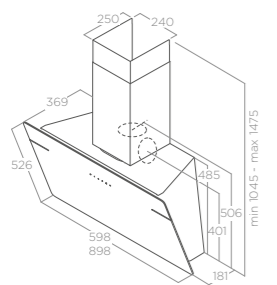

MONTÁŽ NA ZEĎ

L'ESSENZA