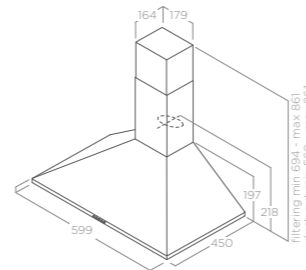

MONTÁŽ NA ZEĎ

BERLIN

Rozměry Size 60 cm
Úprava Finish Černý lakovaný kov, Slonová kost lakovaný kov Anthracite, ivory