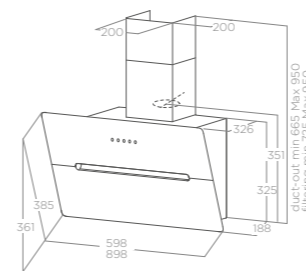

MONTÁŽ NA ZEĎ

WISE