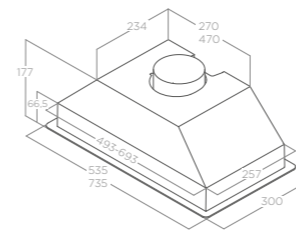

VESTAVNÉ
ERA