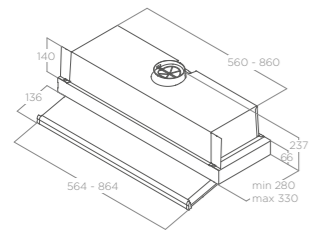

VESTAVNÉ
CIAK 2.0