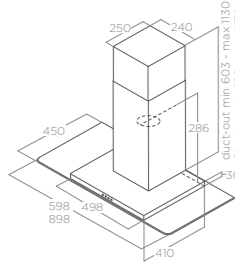

MONTÁŽ NA ZEĎ

FLAT GLASS