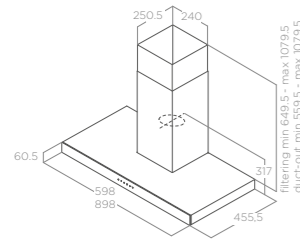

MONTÁŽ NA ZEĎ

JOY