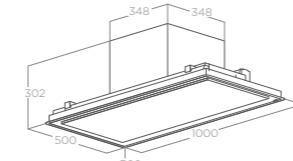

STROPNÍ

ILLUSION

H16 - NO MOTOR

H30

FALSE CEILING CUT 480X980

Rozměry Size 100 x 50 cm

Úprava Finish Bílý matný lakovaný kov se saténovým efektem + rámeček z matného lakovaného kovu se saténovým efektem, sádkarton (není součástí dodávky) + rámeček z nerezové oceli, černý matný lakovaný kov se saténovým efektem + rámeček z černého matného lakovaného kovu se saténovým efektem
 White soft touch effect + white soft touch frame, coverable with drywall (not included) + stainless steel frame, black soft touch effect + black soft touch frame