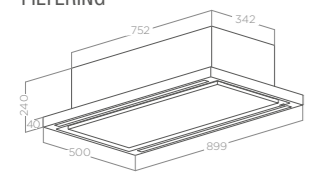

STROPNÍ

CLOUD SEVEN

DUCT-OUT

FILTERING

FALSE CEILING CUT 480X880

Rozměry Size 90 cm
Úprava Finish Nerezová ocel + černý lakovaný kov
 Stainless steel + white

Verze Version
Ovládání Controls
Osvětlení Lightings
Maximální výkon Max airflow
Max. hlučnost Noise level min-max
Celková spotřeba Total absorption
Průměr odtahu Output