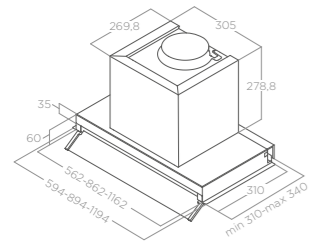

VESTAVNÉ
BOXIN PLUS