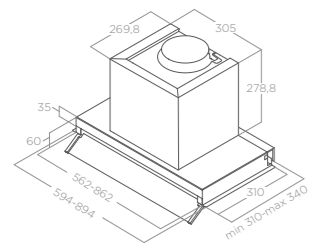

VESTAVNÉ
BOXIN