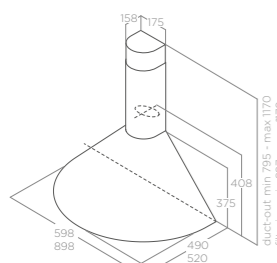

MONTÁŽ NA ZEĎ

TONDA