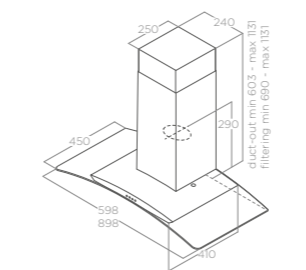

MONTÁŽ NA ZEĎ

CIRCUS

Rozměry Size 60 - 90 cm
Úprava Finish Nerezová ocel + sklo Stainless steel + glass