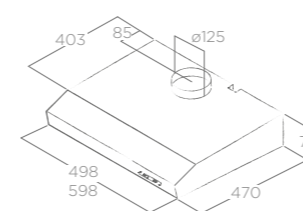

Verze Version Recirkulace Filtering
Ovládání Controls 3S posuvné ovládání
3S Mechanical slider
Osvětlení Lightings LED 1 x 3 W
Maximální výkon Max airflow 205 m³/h
Max. hlučnost Noise level min-max 52 - 68 db(A)
Celková spotřeba Total absorption 53 W
Průměr odtahu Output 125 mm

MODELY MODELS

VERVE IX/F/50	PRF0086555B	8020283031753	1.990 Kč
VERVE IX/F/60	PRF0086554B	8020283031739	1.990 Kč
VERVE LUX IX/F/60	PRF0095436B	8020283034860	2.090 Kč
VERVE LUX/WH/F/60	PRF0095452B	8020283034877	1.790 Kč
VERVE WH/F/50	PRF0086566B	8020283031760	1.690 Kč
VERVE WH/F/60	PRF0086563B	8020283031746	1.690 Kč

VESTAVNÉ HIDDEN 2.0

Rozměry Size 60 - 80 cm
Úprava Finish Nerezová ocel, Nerezová ocel + bílé sklo
Stainless steel, stainless steel + white glass