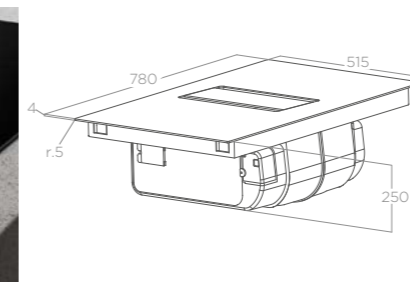

HLAVNÍ BENEFITY A FUNKCE OPERATION AND MAIN ADVANTAGES

VÍCE PROSTORU PRO VÝSUVNÉ ZÁSUVKY

MORE SPACE FOR DRAWERS

Design produktu byl zpracován tak, aby optimalizoval vnitřní prostory kuchyňské skříňky. Nastavitelné a polohovatelné zadní potrubí, která je v jedné rovině se zadní částí skříňky, vytváří prostor pro hlubší a prostornější zásuvky. Výsledkem je větší plocha bez překážek, kterou lze využít k ukládání potravin nebo kuchyňského náčiní.

The product design has been studied to optimise the internal spaces of the cabinet. The adjustable and positionable rear pipe, which sits flush to the back of the cabinet, makes room for deeper and more spacious drawers. The result is greater a surface area, unobstructed by the worktop, which can be used to store food or kitchen utensils.

ADAPTABILNÍ ODSÁVNÍ

SELF-ADJUSTING EXTRACTION

Pomocí funkce Autocapture se můžete soustředit na vlastní vaření a nechat odsavač par, aby se automaticky přizpůsobil podle počtu a výkonu používaných varných zón.

With Autocapture, you can concentrate on your recipe and leave the hood to automatically adjust based on the number and power of the hobs being used.

SNADNÉ A JEDNODUCHÉ ČIŠTĚNÍ

FAST AND EASY TO CLEAN

Hladký a celistvý povrch NikolaTesla je jednou z inovativních vlastností nové generace odsávacích varných desek Elica. Keramické sklo beze spár je efektivním designovým detailem, který výrazně ulehčí a zkrátí úklid.

The smooth, seamless surface of NikolaTesla is one of the innovative features of the new generation of Elica extraction hobs. The seamless ceramic glass is an efficient design detail that also makes short work of cleaning.

„CHYTRÉ SENZORY“ JE VŠE, CO POTŘEBUJETE VĚDĚT

SMART SENSORS AND THAT'S ALL YOU NEED TO KNOW