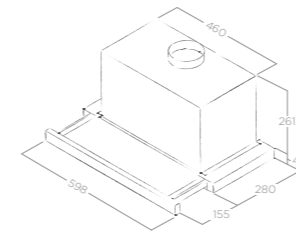

VESTAVNÉ
ELITE 26