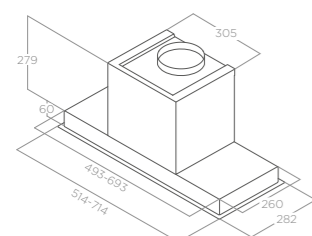

VESTAVNÉ HIDDEN 2.0

Rozměry Size 60 - 80 cm
Úprava Finish Nerezová ocel, Nerezová ocel + bílé sklo
Stainless steel, stainless steel + white glass

Verze Version Ovládání Controls
Ovládání Controls 3S+B dotykové ovládání
3S+B Electronic push button
Osvětlení Lightings LED 1 x 7 W
Maximální výkon Max airflow 700 m³/h
Max. hlučnost Noise level min-max 51 - 67 db(A)
Celková spotřeba Total absorption 277 W
Průměr odtahu Output 150 mm