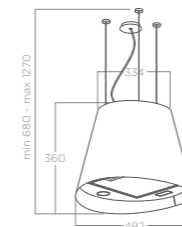

STROPNÍ

CLOUD SEVEN

DUCT-OUT

FILTERING

FALSE CEILING CUT 480X880

Rozměry Size 90 cm
Úprava Finish Nerezová ocel + černý lakovaný kov
 Stainless steel + white

Verze Version
Ovládání Controls
Osvětlení Lightings
Maximální výkon Max airflow
Max. hlučnost Noise level min-max
Celková spotřeba Total absorption
Průměr odtahu Output

ODTAH RECIRKULACE

ODTAH	RECIRKULACE
770 m³/h	570 m³/h
43 - 60 db(A)	52 - 68 db(A)
284 W	214 W
150 mm	150 mm

MODELY MODELS

CLOUD SEVEN IX/A/90	PRF0142094A	8020283045538	26.990 Kč
CLOUD SEVEN IX/F/90	PRF0141953	8020283045521	26.990 Kč

ZÁVĚSNÉ

JUNO

Rozměry Size Ø 50 cm
Úprava Finish Nerezová ocel, černý lakovaný kov, bílý lakovaný kov
 Stainless steel, white, black

Verze Version
Ovládání Controls
Osvětlení Lightings
Maximální výkon Max airflow
Max. hlučnost Noise level min-max
Celková spotřeba Total absorption
Průměr odtahu Output