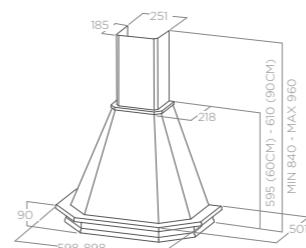

MONTÁŽ NA ZEĎ

EMERALD