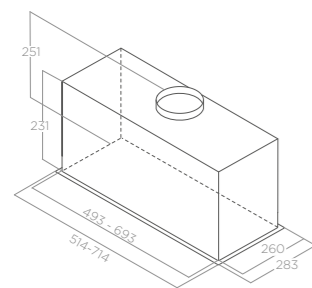

VESTAVNÉ FOLD S

Rozměry Size 60 - 80 cm
Úprava Finish Nerezová ocel
Stainless steel

Verze Version Ovládání Controls
Ovládání Controls 3S+B dotykové ovládání
3S+B Electronic push button
Osvětlení Lightings LED 1 x 7 W
Maximální výkon Max airflow 710 m³/h
Max. hlučnost Noise level min-max 53 - 66 db(A)
Celková spotřeba Total absorption 257 W
Průměr odtahu Output 150 mm