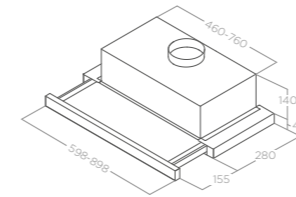

VESTAVNÉ
ELITE 14