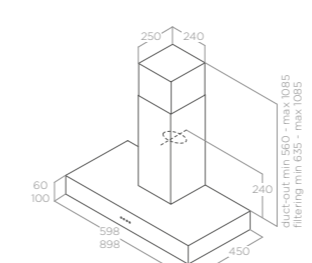

MONTÁŽ NA ZEĎ

SPOT NG