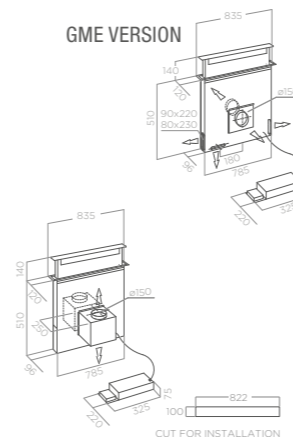

VESTAVNÝ DOWNDRAFT PANDORA

GME VERSION

Rozměry Size 90 cm
Úprava Finish Nerezová ocel + Černé sklo, bílý lakovaný kov + Černé sklo
Stainless steel + black glass, black + black glass