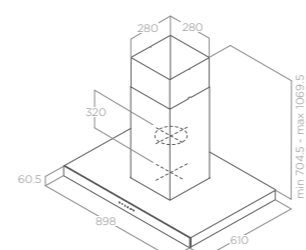

OSTRŮVKOVÉ

JOY ISLAND