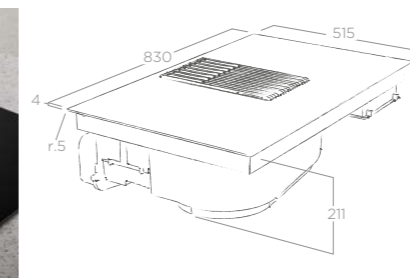

FUNKCE FUNCTIONS

MODELÝ MODELS

NIKOLATESLA ALPHA BL/A/78 PRF0183127 8020283054493 39.990 Kč

INDUKČNÍ VARNÁ DESKA S ODSÁVNÍM A VÁHOU

NIKOLATESLA LIBRA

Rozměry Size 83 x 51 x 21 cm
Verze Version Odtah/Recirkulace Duct-out/Filtering
Úprava Finish Černé sklo + litina Black glass + cast iron
Ovládání Controls 4S+2B dotykové ovládání
4S+2B Slider touch control

ODTAH DUCT-OUT RECIRKULACE FILTERING
Intenzivní výkon Booster airflow 610 m³/h 545 m³/h
Min - Max. hluchnost Noise level min-max 46 - 69 db(A) 48 - 71 db(A)
Rychlost nasávání Suction speed 5,1 m/s 5,1 m/s
Celková spotřeba Total absorption 250 W 250 W

INDUKČNÍ VARNÁ DESKA COOKING

Ovládání Controls Dotykový slider 9P+B 9P+B Slider touch control
Spotřeba Absorption 7,2 KW
Omezení Výkonu Power limitation 3,1 - 4,5 kW
Napětí Voltage 220 - 240 V
Počet zón Cooking zones
1 200x180 mm - 1,6/1,85 kW
2 200x180 mm - 2,1/3 kW
3 200x180 mm - 2,1/3 kW
4 200x180 mm - 1,6/1,85 kW
Bridge zone 2