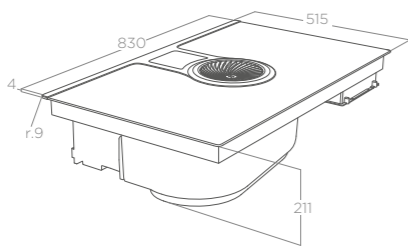

INDUKČNÍ VARNÁ DESKA S ODSÁVÁNÍM

NIKOLATESLA ONE

Rozměry Size 83 x 51,5 x 21 cm
Verze Version Odtah/Recirkulace Duct-out/Filtering
Úprava Finish Černé sklo Black glass
Ovládání Controls 9S+B dotykové ovládání 9S+B Touch control

	ODTAH DUCT-OUT	RECIRKULACE FILTERING
Intenzivní výkon Booster airflow	640 m³/h	545 m³/h
Min - Max. hlučnost Noise level min-max	34 - 66 db(A)	40 - 72 db(A)
Rychlost nasávání Suction speed	5,1 m/s	5,1 m/s
Celková spotřeba Total absorption	175 W	175 W

INDUKČNÍ VARNÁ DESKA COOKING

Ovládání Controls 9P+B touch control
Spotřeba Absorption 7,2 KW
Omezení Výkonu Power limitation 3,1 - 4,3 kW
Napětí Voltage 220 - 240 V
Počet zón Cooking zones
1 200x180 mm - 1,6/1,85 kW
2 200x180 mm - 2,1/3,7 kW
3 Ø200 mm - 2,3/3,0 kW
4 Ø160 mm - 1,2/1,4 kW
Bridge zone 1

FUNKCE FUNCTIONS

MODELÝ MODELS

NIKOLATESLA BL/A/83	PRF0120977A	8020283042087	59.990 Kč
NIKOLATESLA BL/F/83	PRF0120978A	8020283042094	69.990 Kč