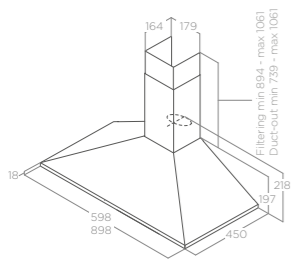

MONTÁŽ NA ZEĎ

MISSY