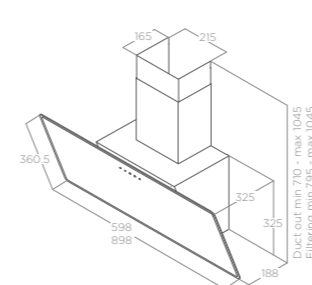

MONTÁŽ NA ZEĎ

SHIRE