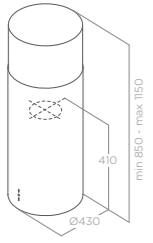

OSTRŮVKOVÉ

TUBE PRO ISLAND