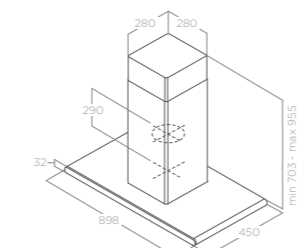

OSTRŮVKOVÉ

GALAXY ISLAND