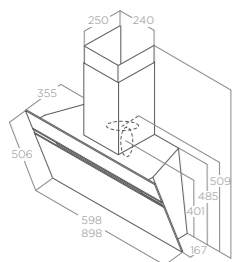

MONTÁŽ NA ZEĎ

STRIPE LUX

Rozměry Size 60 - 90 cm
Úprava Finish Černé sklo, bílé sklo, nerezová ocel
Black glass, white glass, stainless steel

Verze Version Odtah Duct-out
Ovládání Controls 3S+B dotykové ovládání
3S+B Capacitive touch control
Osvětlení Lightings LED 2 x 2,5 W
Maximální výkon Max airflow 757 m³/h
Max. hlučnost Noise level min-max 50 - 65 db(A)
Celková spotřeba Total absorption 265 W
Průměr odtahu Output 150 mm