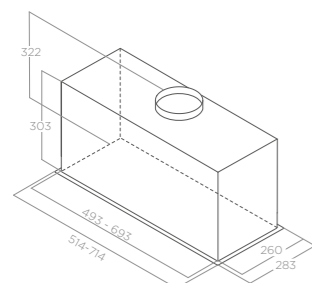

Verze Version Ovládání Controls
Ovládání Controls 3S+B dotykové ovládání
3S+B Electronic push button
Osvětlení Lightings LED 1 x 7 W
Maximální výkon Max airflow 650 m³/h
Max. hlučnost Noise level min-max 49 - 65 db(A)
Celková spotřeba Total absorption 257 W
Průměr odtahu Output 150 mm

MODELY MODELS

LANE IX/A/52	PRF0157333	8020283048393	10.990 Kč
LANE IX/A/72	PRF0157377	8020283048423	12.290 Kč
LANE BL MAT/A/52	PRF0165830	8020283049246	10.990 Kč
LANE BL MAT/A/72	PRF0165834	8020283049253	12.290 Kč
LANE WH/A/52	PRF0157357	8020283048409	10.990 Kč
LANE WH/A/72	PRF0157394	8020283048430	12.290 Kč

GOOD TO KNOW

UHLÍKOVÉ FILTRY ODOUR FILTERS

	KÓD FILTRU FILTER CODE	TYP FILTRU FILTER TYPE
BERLIN	CFC0141497	Uhlíkový / Charcoal
BOXIN	CFC0141497	Uhlíkový / Charcoal
BOXIN PLUS	CFC0140343	Uhlíkový / Charcoal
	CFC0162221	Uhlíkový filtr regenerovatelný / Regenerable charcoal
CIAK 2.0	CFC0141571	Uhlíkový / Charcoal
CIAK 2.0 S	CFC0141571	Uhlíkový / Charcoal
CIRCUS	CFC0141529A	Uhlíkový / Charcoal
	CFC0141725A	Uhlíkový filtr regenerovatelný / Regenerable charcoal
CORALINE	CFC0140343	Uhlíkový / Charcoal
	CFC0162221	Uhlíkový filtr regenerovatelný / Regenerable charcoal
ELITE 14	CFC0141571	Uhlíkový / Charcoal
ELITE 26	CFC0140343	Uhlíkový / Charcoal
EMERALD	CFC0140343	Uhlíkový / Charcoal
	CFC0162221	Uhlíkový filtr regenerovatelný / Regenerable charcoal
ERA	CFC0141571	Uhlíkový / Charcoal
FLAT GLASS	CFC0141529A	Uhlíkový / Charcoal
	CFC0141725A	Uhlíkový filtr regenerovatelný / Regenerable charcoal
FOLD	CFC0140343	Uhlíkový / Charcoal
	CFC0162221	Uhlíkový filtr regenerovatelný / Regenerable charcoal
FOLD S	CFC0140343	Uhlíkový / Charcoal
	CFC0162221	Uhlíkový filtr regenerovatelný LONG LIFE / Regenerable charcoal
GALAXY ISLAND	CFC0141529A	Uhlíkový / Charcoal
	CFC0141725A	Uhlíkový filtr regenerovatelný / Regenerable charcoal
HIDDEN 2.0	CFC0140343	Uhlíkový / Charcoal
	CFC0162221	Uhlíkový filtr regenerovatelný / Regenerable charcoal
JOY	CFC0141529A	Uhlíkový / Charcoal
	CFC0141725A	Uhlíkový filtr regenerovatelný / Regenerable charcoal