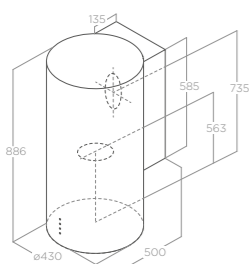

MONTÁŽ NA ZEĎ

TUBE PRO