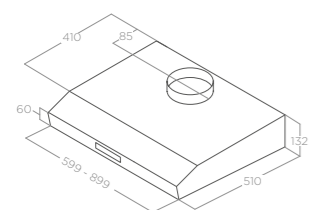

VESTAVNÉ KREA

Rozměry Size 60 - 90 cm
Úprava Finish Nerezová ocel, černý lakovaný kov
Stainless steel, white

Verze Version Ovládání Controls
Ovládání Controls 3S posuvné ovládání
3S Mechanical slider
Osvětlení Lightings LED 1 x 3 W LED 2 x 3 W
Maximální výkon Max airflow 265 m³/h 265 m³/h
Max. hlučnost Noise level min-max 50 - 64 db(A) 50 - 64 db(A)
Celková spotřeba Total absorption 98 W 101 W
Průměr odtahu Output 125 mm 125 mm

MODELY MODELS

KREA ST IX F/60	55311065B	8020283012400	2.990 Kč
KREA ST IX F/90	55311075B	8020283012462	3.590 Kč
KREA GFA WH/F/60	55310774B	8020283008410	2.990 Kč

VESTAVNÉ LANE

Rozměry Size 60 - 80 cm
Úprava Finish Nerezová ocel, černý matný lakovaný kov, bílý lakovaný kov, stříbrný lakovaný kov
Stainless steel, black soft touch effect, white, silver