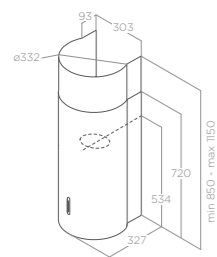

MONTÁŽ NA ZEĎ

STONE