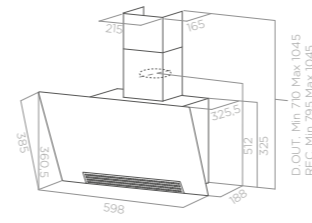

MONTÁŽ NA ZEĎ

SHADE