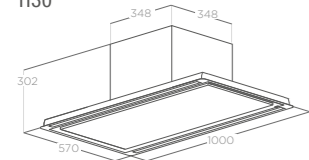

H30

FALSE CEILING CUT 550X980

Rozměry Size 100 x 57 cm
Úprava Finish Nerezová ocel, černý matný lakovaný kov, bílý matný lakovaný kov
Stainless steel, white soft touch effect, black soft touch effect