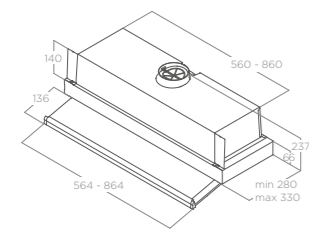

VESTAVNÉ
CIAK 2.0 S