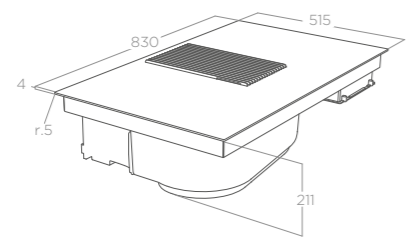

INDUKČNÍ VARNÁ DESKA S ODSÁVÁNÍM

NIKOLATESLA PRIME S

Rozměry Size 83 x 51,5 x 25 cm
Verze Version Odtah Duct-out
Úprava Finish Černé sklo + litina Black glass + cast iron
Ovládání Controls 4S+B dotykové ovládání 4S+B Slider touch control

	ODTAH DUCT-OUT	RECIRKULACE FILTERING
Intenzivní výkon Booster airflow	620 m³/h	550 m³/h
Min - Max. hlučnost Noise level min-max	44 - 63 db(A)	49 - 69 db(A)
Rychlost nasávání Suction speed	5,1 m/s	5,1 m/s
Celková spotřeba Total absorption	160 W	160 W

INDUKČNÍ VARNÁ DESKA COOKING

Ovládání Controls Dotykový slider 9P+B 9P+B Slider touch control
Spotřeba Absorption 7,2 KW
Omezení Výkonu Power limitation 3,1 - 4,5 kW
Napětí Voltage 220 - 240 V
Počet zón Cooking zones
1 Ø160 mm - 1,2/1,4 kW
2 Ø200 mm - 2,3/3,0 kW
3 Ø200 mm - 2,3/3,0 kW
4 Ø160 mm - 1,2/1,4 kW

FUNKCE FUNCTIONS

MODELÝ MODELS

NIKOLATESLA PRIME S BL/A/83	PRF0182322	8020283054554	41.990 Kč
NIKOLATESLA PRIME S+ BL/A/83	PRF0182325	8020283054561	46.990 Kč