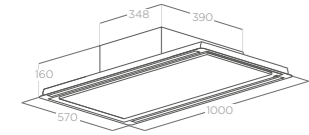

STROPNÍ

HILIGHT-X

H16 - NO MOTOR