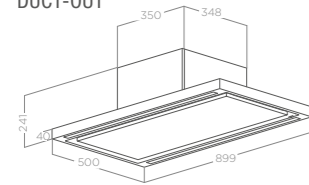

STROPNÍ

CLOUD SEVEN

DUCT-OUT

FILTERING

FALSE CEILING CUT 480X880

Rozměry Size 90 cm
Úprava Finish Nerezová ocel + černý lakovaný kov
 Stainless steel + white

Verze Version
Ovládání Controls
Osvětlení Lightings
Maximální výkon Max airflow
Max. hlučnost Noise level min-max
Celková spotřeba Total absorption
Průměr odtahu Output