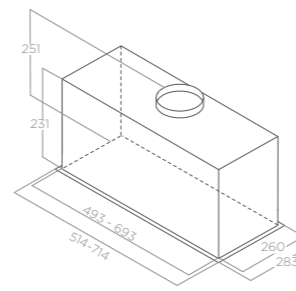

VESTAVNÉ
FOLD