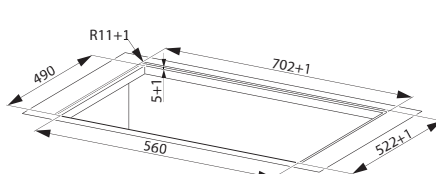

Odsavače par v indukční varné desce

FSM 709 HI **NOVĚ**

Litínová mřížka

Energetická třída **A++**

Odsavač par

Montáž do pracovní desky

Šířka **70 cm**

Provedení **Černé sklo**

Senzorové ovládání, LED červený displej

+ Dotykový ovladač typu Slide

9 Stupňů výkonu, 1x Intenzivní stupeň, Doběh

Ukazatel nasycení filtru

Automatická aktivace s varnou deskou

Voděodolný motor

Max. výkon **630 m³/h** (Podle normy EN 61591)

Max. hluchost **71 dB(A)_{re1pW}** (Podle normy EN 60704-3)

Součástí odsavače par je vyjímatelný kolektor na tekutinu

(V případě náhodného vylití tekutiny do odsavače par)

Indukční varná deska

Rozměry **700 × 520 mm**

Výřez **560 × 490 mm** (V případě horní montáže)

Výřez **Dle nákresu** (V případě zabudování do roviny)

4 Varné zóny, 1x Flexi zóna

Provedení **Černé sklo s bílou grafikou**

Ovládání **Červený integrovaný dotykový ovládací panel**

Automatická detekce nádoby

9 Úrovní ohřevu

Funkce Rozpouštění, Booster, Stop&Go

Dětský zámek, 3x Časovač

4 Rovné hrany, Možnost zabudování do roviny

Připojení 230/400 V

Typ a výkon varných zón

	Varná plocha	"g"	Booster
	210 × 190 mm	2,1 kW	3 kW
	210 × 190 mm	2,1 kW	3 kW
	Ø 200 mm	2,3 kW	3 kW
	Ø 145 mm	1,4 kW	1,85 kW

Maximální příkon **7,62 kW**

FSM 709 HI
340.0678.203

42 592 Kč

Pro připojení na vnější odtah nebo recirkulaci je nutné dokoupit sadu příslušenství - viz Prodejní katalog 2023 nebo www.franke.cz.