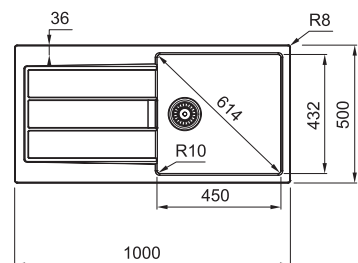

Dřezy Tectonite®

Doplňky ke dřezům
naleznete na straně 60-61

S2D 611-78

Spodní skříňka od 500 mm
Rozměry 780 × 500 mm
Dřez 350 × 432 × 200 mm
Síťkový ventil
Pozor! Bez otvoru na baterii
(Otvor lze vyvrtat vykrúžovacím
vrtákem přímo při montáži)

5 082 Kč

S2D 611-78 XL

Spodní skříňka od 600 mm
Rozměry 780 × 500 mm
Dřez 440 × 432 × 200 mm
Síťkový ventil
Pozor! Bez otvoru na baterii
(Otvor lze vyvrtat vykrúžovacím
vrtákem přímo při montáži)

5 324 Kč

S2D 611-100

Spodní skříňka od 600 mm
Rozměry 1000 × 500 mm
Dřez 450 × 432 × 200 mm
Síťkový ventil
Pozor! Bez otvoru na baterii
(Otvor lze vyvrtat vykrúžovacím
vrtákem přímo při montáži)

6 050 Kč

S2D 620-86

Spodní skříňka od 800 mm
Rozměry 860 × 500 mm
Dřez 2 × 350 × 400 × 200 mm
2 × Síťkový ventil
Otvor pro baterii Ø 35 mm

6 655 Kč

SID 110-34

DŘEZ PRO SPODNÍ MONTÁŽ
Spodní skříňka od 450 mm
Rozměry 365 × 440 mm
Dřez 340 × 410 × 200 mm
Síťkový ventil

4 356 Kč

SID 110-50

DŘEZ PRO SPODNÍ MONTÁŽ
Spodní skříňka od 600 mm
Rozměry 525 × 440 mm
Dřez 500 × 410 × 200 mm
Síťkový ventil

4 477 Kč