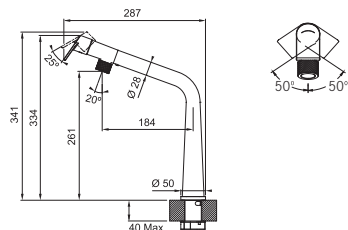

Kuchyňské baterie

FG 5185.xxx ICON

FG 5185.031 ICON
Chrom

FG 5185.901 ICON
Matná černá

Provedení **Chrom, Matná černá**
Páková směšovací
Tlaková, Otočná 120°
Přípojení **Hadičky 50 cm**
Průtok vody **11,4 l/min. (3 bar)**
Laminární průtok vody