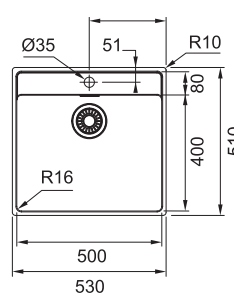

NEREZ 127.0539.574 **11 374 Kč**