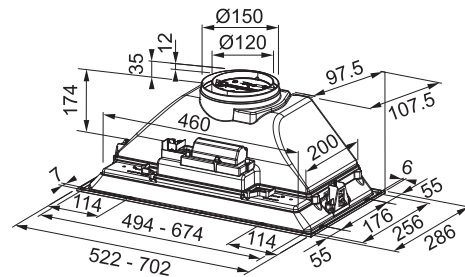

FBI 525 BK

Vestavný odsavač par

Energetická třída **D**

Montážní šířka **70,2/52,2 cm**

Provedení **Černý povrch**

Posuvné přepínače

3 Stupně výkonu

Osvětlení **LED žárovky 2x 4 W, 4000 K**