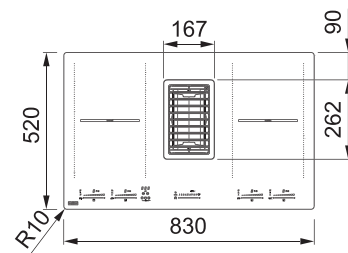

Součástí odsavače par je vyjímatelný kolektor na tekutinu

(V případě náhodného vylití tekutiny do odsavače par)

Indukční varná deska

Rozměry **830 × 520 mm**

Výřez **770 × 490 mm** (V případě horní montáže)