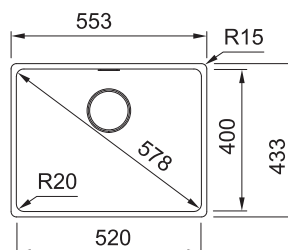

7 502 Kč

MRG 110-52

DŘEZ PRO SPODNÍ MONTÁŽ

Spodní skříňka od 600 mm
Rozměry 553 × 433 mm
Dřez 520 × 400 × 200 mm
Nerezová krytka ventilu
Dřez je bez sifonu*

7 986 Kč

KNG 110-37

DŘEZ PRO SPODNÍ MONTÁŽ

Spodní skříňka od 450 mm
Rozměry 410 × 460 mm
Dřez 370 × 420 × 200 mm
Nerezová krytka ventilu
Dřez je bez sifonu*