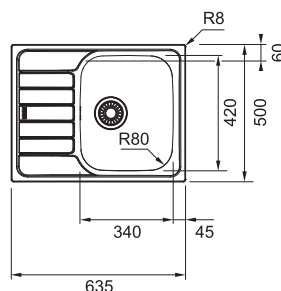

NEREZ
101.0612.524 **3 630 Kč**