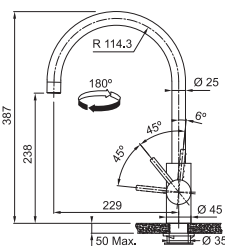

FC 0044.xxx EOS NEO

FC 0044.501 EOS NEO
Celonerez

FC 0044.502 EOS NEO
Celonerez Černá

FC 0044.504 EOS NEO
Celonerez Zlatá