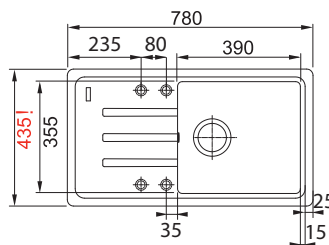

Spodní skříňka od 500 mm
Rozměry 780 × 435 mm
Dřez 390 × 355 × 200 mm
Sítkový ventil
4 Místa pro vyvrtání otvoru
Možnost umístit dávkovač sap.
Pozor! Umístění dávkovače
do skříňky od 600 mm