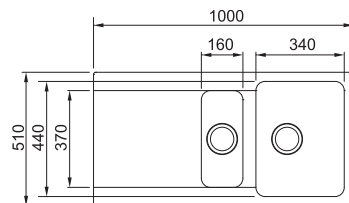

Spodní skříňka od 600 mm
Rozměry 1000 × 510 mm
Dřezy 340 × 440 × 190 mm
160 × 370 × 140 mm
2× Sítkový ventil
Pozor! Bez otvoru na baterii
(Otvor lze vyvrtat vykružovacím
vrtákem přímo při montáži)