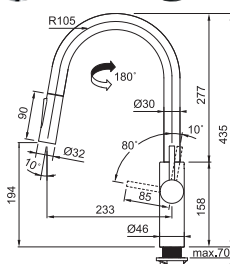

CHROM
115.0538.940

8 470 Kč

MATNÁ ČERNÁ
115.0575.968

9 680 Kč