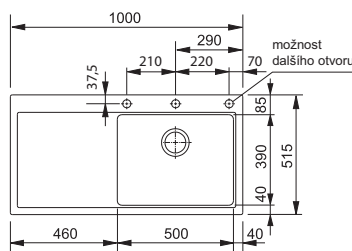

Spodní skříňka od 600 mm
Rozměry 1000 × 515 mm
Dřez 500 × 390 × 200 mm
Easy Click sítkový ventil
3 Místa pro vyvrtání otvoru
Možnost umístit dávkovač sap.

V objednávce upřesněte model s odkapávací plochou vpravo (2) nebo vlevo (7)