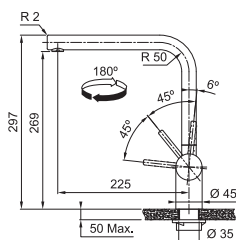

FC 3834.503 ATLAS NEO
Celonerez Antracit