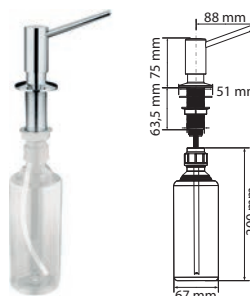

Dávkovač saponátu SIMPLE