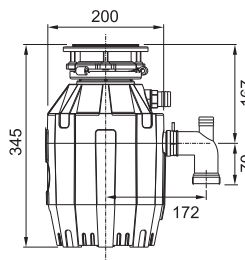

Rozměr **200 × 345 mm**
Výkon **375 W; 0,5 HP**
Otáčky/min. **2 600**
Montážní otvor **3 1/2"**
Hmotnost **5,93 kg**
Hlučnost **40-45 dB(A)**

Motor vysokootáčkový
s permanentním magnetem
Drťicí elementy z nerezové oceli
Tělo z kompozitu

Pneu ovladač **Chrom**
Pro otvor $\varnothing$ 35 mm
Při montáži do desky nebo
dřezu o tloušťce 1-30 mm

134.0535.229

8 591 Kč