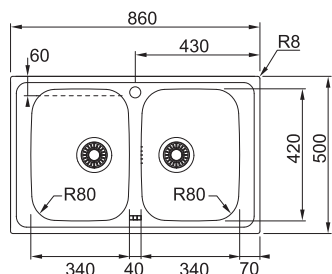

NEREZ 101.0504.081 **6 171 Kč**