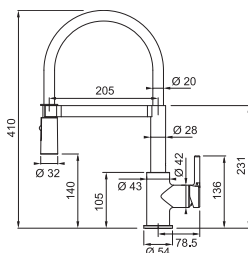

FC 6085.031/FC 6087.031/FC 6088.031 LINA

FC 6085.031 LINA
Chrom/Černá

FC 6087.031 LINA
Chrom/Šedá

FC 6088.031 LINA
Chrom/Bílá