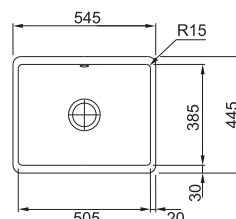

KBK 110-50 NA OBJEDNÁNÍ

Easy Click knoflík Nerez
Pro otvor Ø 35 mm

DŘEZ PRO SPODNÍ MONTÁŽ

Spodní skříňka od 600 mm
Rozměry 545 × 445 mm
Dřez 505 × 385 × 185 mm
Easy Click sítkový ventil
Dřez je bez sifonu*