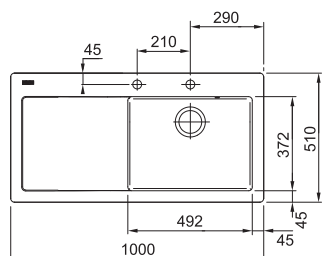

GLACIER 124.0335.707 **22 385 Kč**

ONYX 124.0335.856

ANTHRAZIT
MATT 124.0380.247 **24 200 Kč**