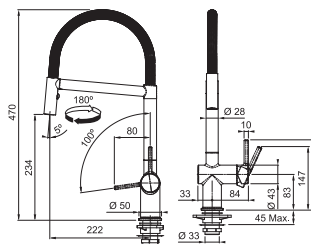

Provedení **Chrom, Matná černá**
Pák. směš., Tlaková, Otočná 180°
S koncovkou na pružině osazenou perlátorem
S regulací **Sprcha/Proud**
Hadice s kovovou pružinou
Přípojení **Hadičky 55 cm**
Průtok vody **7,5 l/min. (3 bar)**
Laminární průtok vody
Technologie pro úsporu vody **ECO kartuše**

CHROM 115.0653.407 **12 100 Kč**

MATNÁ ČERNÁ 115.0653.409 **15 730 Kč**