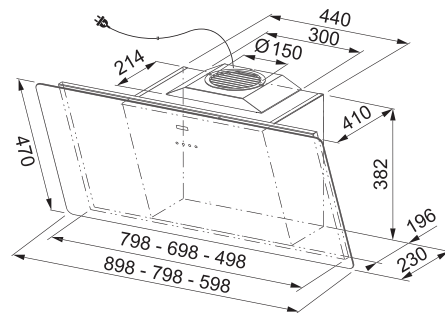

Komínové odsavače par

Informační
video -
Štěrbinové
odsávání

FSMA 905 BK/FSMA 805 BK/FSMA 605 BK