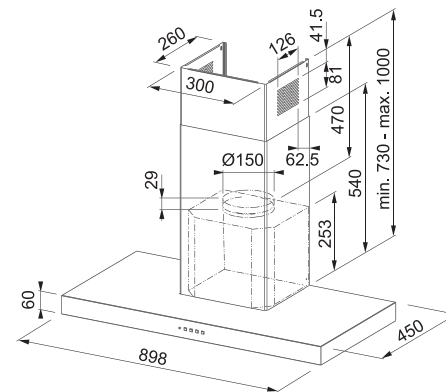

FDF EV8 90 BK

Komínový odsavač par

Energetická třída B

Montážní šířka 90 cm

Tloušťka panelu 6 cm

Provedení Nerezový povrch (FDF EV8 90 XS)

Provedení Černý povrch, RAL 9005 (FDF EV8 90 BK)

Tlačítkové ovládání, Sound Pro

3 Stupně výkonu, Intenzivní stupeň

Osvětlení LED žárovky 2x 1 W, 4000 K

Max. výkon 710 m³/h (Podle normy EN 61591)

Max. hluchnost 69 dB(A)_{re1pW} (Podle normy EN 60704-3)

Možnost dokoupit pachový filtr s aktivním uhlím UF 06 - 112.0016.756, cena 363 Kč

nebo pachový filtr s dlouhou životností s aktivním uhlím UF 12 - 112.0174.992, cena 1 694 Kč

FDF EV8 90 XS
325.0599.549

13 794 Kč

FDF EV8 90 BK
325.0599.574

13 915 Kč