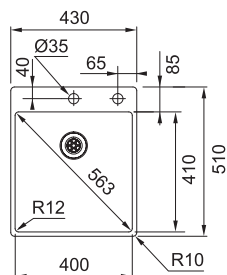

NEREZ 127.0539.574 **11 374 Kč**

BXX 210/610-40 TL

Otočný knoflík
Nerez

**DŘEZ PRO HORNÍ MONTÁŽ
S PLOCHÝM OKRAJEM
NEBO DO ROVINY**

Spodní skříňka od 450 mm
Rozměry 430 × 510 mm
Dřez 400 × 410 × 200 mm
Otočný sítkový ventil
Otvor pro baterii Ø 35 mm
a pro otočný knoflík Ø 35 mm
Fixační příchytky Fast-Fix