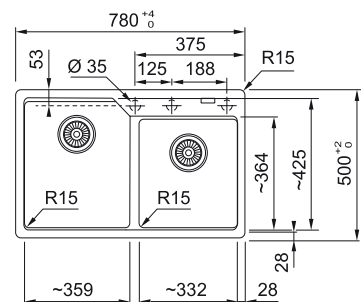

5 687 Kč

UBG 611-86

Spodní skříňka od 500 mm
Rozměry 860 × 500 mm
Dřez 390 × 425 × 220 mm
Síťkový ventil
2 Místa pro vyvrtání otvoru

5 929 Kč

UBG 620-78

Spodní skříňka od 800 mm
Rozměry 780 × 500 mm
Dřezy 359 × 425 × 220 mm
332 × 364 × 200 mm
2 × Síťkový ventil
3 Místa pro vyvrtání otvoru
Možnost umístit dávkovač sap.