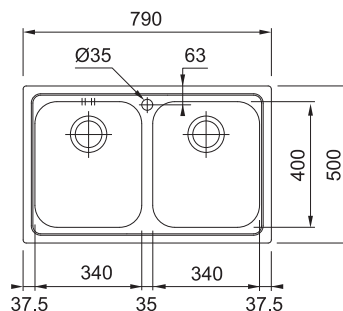

Spodní skříňka od 800 mm
Rozměry 790 × 500 mm
Dřez 2 × 340 × 400 × 185 mm
2 × Sítkový ventil
Otvor pro baterii Ø 35 mm