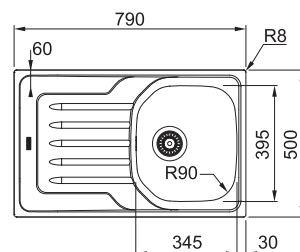

NEREZ
101.0613.040 **3 509 Kč**

NEREZ
TKANÁ STR.
101.0613.121 **3 872 Kč**