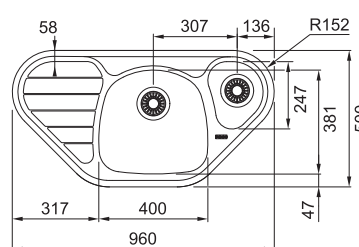

NEREZ 101.0617.552 **6 776 Kč**