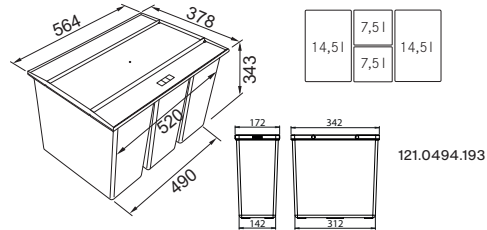

1 694 Kč

121.0494.192

Easysort 600-2-2

Koš se vkládá do zásuvky, která je osazena podélným relingem nebo vysokou bočnicí

Spodní skříňka **600 mm**
 Minimální montážní prostor **564 × 378 × 343 mm**
 Objem **2 × 14,5 l, 2 × 7,5 l**
 Třídění odpadků **Čtyřdruhové**
 Barva **Černá**
 4 Koše (Výška košů **324 mm**)
 Police nad košem **v ceně koše**