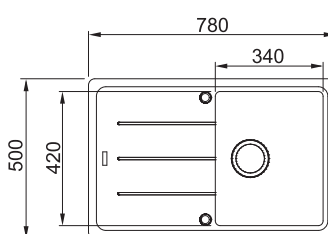

Spodní skříňka od 450 mm
Rozměry 780 × 500 mm
Dřez 340 × 420 × 200 mm
Sítkový ventil
2 Místa pro vyvrtání otvoru