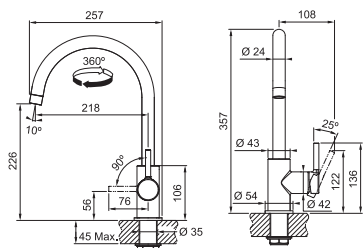

CHROM
115.0622.942 **2 783 Kč**

BARVA **2 904 Kč**

BILÁ-LED 115.0622.946 .094
SAHARA 115.0622.949 .082
PÍSKOVÝ MELIR 115.0622.947 .085
ONYX 115.0622.943 .071

FS 3228.031 LINA NEW

NOVĚ

Provedení **Chrom**
Páková směšovací
Tlaková, Otočná 360°
Připojení **Hadičky 45 cm**
Průtok vody **10,8 l/min. (3 bar)**