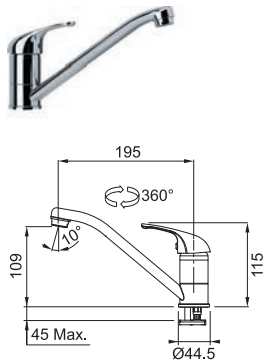

CHROM 115.0250.147 **1 694 Kč**

FN 0641.031 NOVARA ECO

Provedení **Chrom**
Páková směšovací
Tlaková, Otočná 360°
Připojení **Hadičky 45 cm**
Průtok vody **11,5 l/min. (3 bar)**
Technologie pro úsporu vody Eco technologie