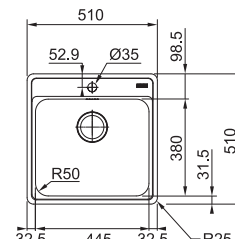

NEREZ
101.0698.010

4 840 Kč

Dřezy Nerez

Inspirační video - Dřezy do malých kuchyní

MRX 210/610-40 TL

**DŘEZ PRO HORNÍ MONTÁŽ
S PLOCHÝM OKRAJEM
NEBO DO ROVINY**

Spodní skříňka od 500 mm
Rozměry 430 × 510 mm
Dřez 400 × 400 × 180 mm
Sítkový ventil
Otvor pro baterii Ø 35 mm
Fixační příchytky Fast-Fix