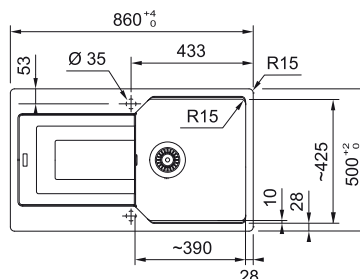

Spodní skříňka od 500 mm
Rozměry 860 × 500 mm
Dřez 390 × 425 × 220 mm
Síťkový ventil
2 Místa pro vyvrtání otvoru