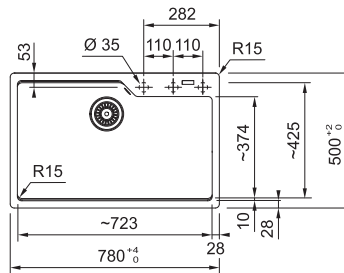

Spodní skříňka od 800 mm
Rozměry 780 × 500 mm
Dřez 723 × 425 × 230 mm
Síťkový ventil
3 Místa pro vyvrtání otvoru
Možnost umístit dávkovač sap.