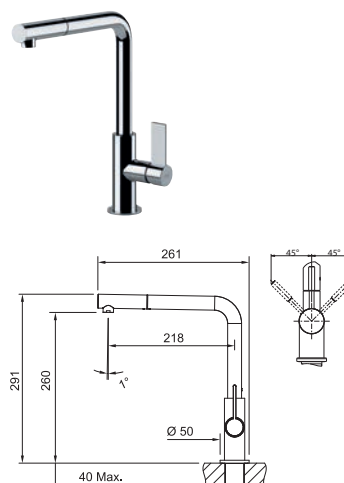

FN 7394.031 NEPTUN EVO

Provedení **Chrom**
Páková směšovací
Tlaková, Otočná 360°
S vyťahovací koncovkou osazenou perlátorem
Opletená sprch. hadice 150 cm
Připojení **Hadičky 40 cm**
Průtok vody **9,5 l/min. (3 bar)**

CHROM
115.0373.943 **7 502 Kč**

FP 5062.031 URBAN

Provedení **Chrom**
Páková směšovací
Tlaková, Otočná 360°
Připojení **Hadičky 45 cm**
Průtok vody **12 l/min. (3 bar)**