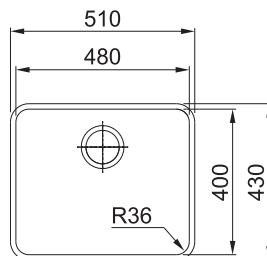

DŘEZ PRO SPODNÍ MONTÁŽ

Spodní skříňka od 450 mm
Rozměry 370 × 430 mm
Dřez 340 × 400 × 190 mm
Sítkový ventil
Dřez je bez sifonu*

NEREZ
122.0204.647

4 356 Kč

ANX 110-48

DŘEZ PRO SPODNÍ MONTÁŽ

Spodní skříňka od 600 mm
Rozměry 510 × 430 mm
Dřez 480 × 400 × 190 mm
Sítkový ventil
Dřez je bez sifonu*