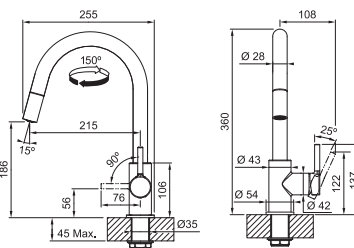

CHROM
115.0693.229 **4 477 Kč**