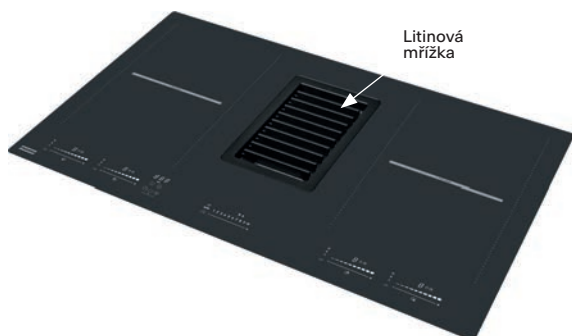

Video -
Benefits

Montážní
video

Energetická třída **A+++**

Odsavač par

Montáž do pracovní desky

Šířka **83 cm**

Provedení **Černé sklo**

Senzorové ovládání, LED bílý displej