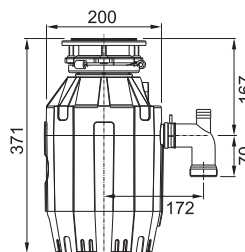

Rozměr **200 × 371 mm**
Výkon **550 W; 0,75 HP**
Otáčky/min. **2 700**
Montážní otvor **3 1/2"**
Hmotnost **6,8 kg**
Hlučnost **40-45 dB(A)**

Motor vysokootáčkový
s permanentním magnetem
Drťicí elementy z nerezové oceli
Tělo z kompozitu

Pneu ovladač **Chrom**
Pro otvor $\varnothing$ 35 mm
Při montáži do desky nebo
dřezu o tloušťce 1-30 mm

134.0535.241

9 922 Kč