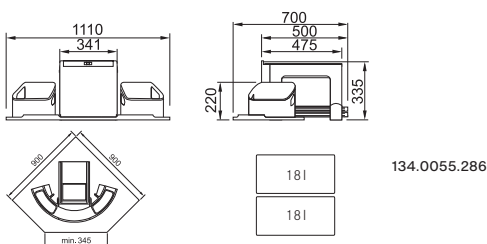

5 808 Kč

134.0055.286