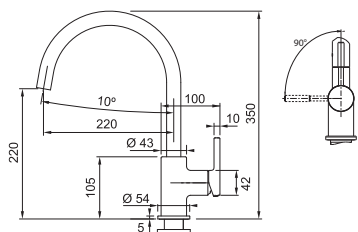

Kuchyňské baterie

Dávkovače saponátu naleznete na straně 59

FG 0598.901 ICON

NOVĚ

Není vhodná pro montáž do nerezových dřezů

Provedení **Matná černá**
Páková směšovací
Tlaková, Otočná 360°
S **koncovkou na barevné hadičky s kovovou pružinou uvnitř** osazenou perlátorem
S regulací **Sprcha/Proud**
Připojení **Hadičky 45 cm**
Průtok vody **7,7 l/min (3 bar)**
Laminární průtok vody

MATNÁ ČERNÁ
115.0690.598 **17 908 Kč**

FP 9000.xxx POLA

FP 9000.031 POLA
Chrom

FP 9000.xxx POLA
Barva

Provedení **Chrom, Barva**
Páková směšovací
Tlaková, Otočná 360°
Připojení **Hadičky 40 cm**
Průtok vody **12,6 l/min. (3 bar)**

CHROM
115.0622.942 **2 783 Kč**

BARVA **2 904 Kč**

BILÁ-LED 115.0622.946 .094
SAHARA 115.0622.949 .082
PÍSKOVÝ MELIR 115.0622.947 .085
ONYX 115.0622.943 .071

FS 3228.031 LINA NEW

NOVĚ

Provedení **Chrom**
Páková směšovací
Tlaková, Otočná 360°
Připojení **Hadičky 45 cm**
Průtok vody **10,8 l/min. (3 bar)**

CHROM
115.0693.228 **3 509 Kč**

FS 3229.031 LINA NEW

NOVĚ

Provedení **Chrom**
Páková směšovací
Tlaková, Otočná 150°
S vytahovací koncovkou osazenou perlátorem
Opletená sprch. hadice **150 cm**
Připojení **Hadičky 45 cm**
Průtok vody **7,5 l/min. (3 bar)**

CHROM
115.0693.229 **4 477 Kč**

FC 6018.xxx LINA

FC 6018.901 LINA
Matná černá*

FC 6018.xxx LINA
Barva

Provedení **Barva**
Páková směšovací
Tlaková, Otočná 360°
Připojení **Hadičky 45 cm**
Průtok vody **14 l/min. (3 bar)**

MATNÁ ČERNÁ
115.0626.019 .901 **3 872 Kč**

OSTATNÍ BARVY **3 751 Kč**

BILÁ-LED 115.0626.024 .094
SAHARA 115.0626.025 .082
PÍSKOVÝ MELIR 115.0626.028 .085
KÁŠMÍR 115.0626.028 .424
ŠEDÝ KÁMEN 115.0626.022 .084
ONYX 115.0626.020 .071

FC 6051.xxx LINA

FC 6051.901 LINA
Matná černá*

FC 6051.xxx LINA
Barva