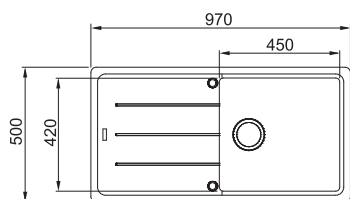

5 566 Kč

BFG 611-78

Spodní skříňka od 450 mm
Rozměry 780 × 500 mm
Dřez 340 × 420 × 200 mm
Sítkový ventil
2 Místa pro vyvrtání otvoru

5 687 Kč

BFG 611

Spodní skříňka od 600 mm
Rozměry 970 × 500 mm
Dřez 450 × 420 × 200 mm
Sítkový ventil
2 Místa pro vyvrtání otvoru