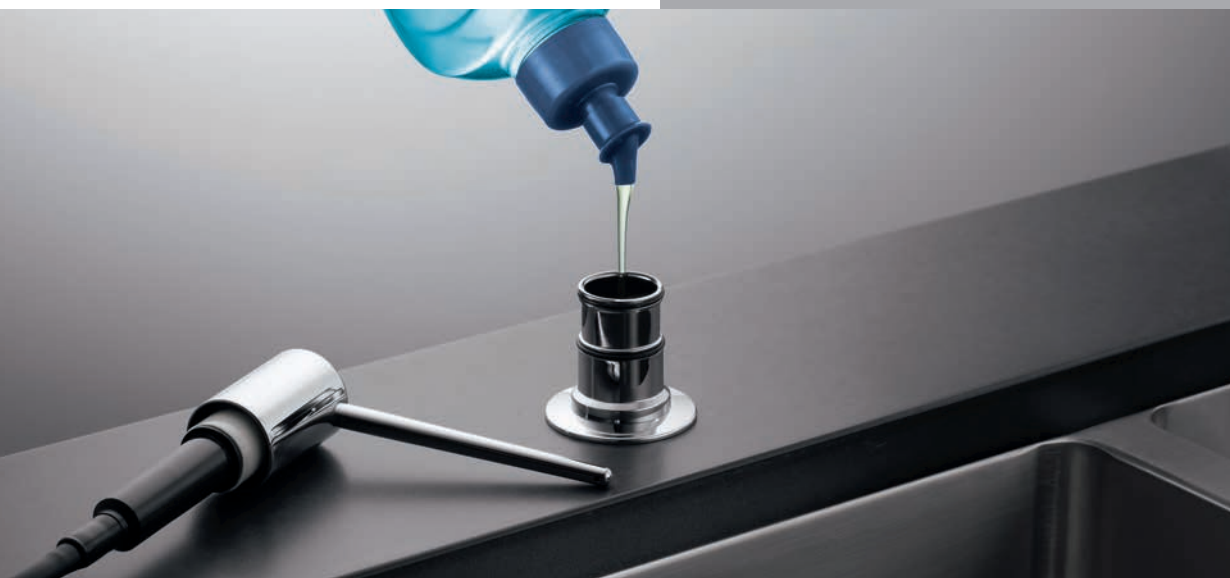

CELONEREZ
112.0625.483
C. ČERNÁ
112.0625.484
C. ZLATÁ
112.0625.485
C. MĚDEJÁ
112.0625.486
C. ANTRACIT
112.0625.488

Provedení **Celonerez, Celonerez Černá (PVD), Celonerez Zlatá (PVD), Celonerez Měděná (PVD), Celonerez Antracit (PVD)**
Objem **350 ml**
Vrchní plnění
Pro otvor **Ø 24 - 35 mm**
Kulatá základna **Ø 5 cm**

2 057 Kč

PVD Coating - nanášení velmi tenkých vrstev odpařením ve vakuu - vysoká tvrdost, odolnost vůči otěru, vysokým teplotám, korozi i chemikáliím, dokonalá barevná jednotnost