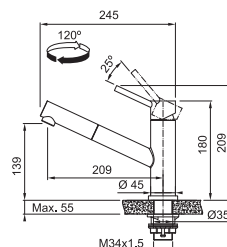

FC 9461.501 ORBIT

Provedení **Celonerez**
Páková směšovací
Tlaková, Otočná 120°
S vytahovací koncovkou
osazenou perlátorem
Opletená sprch. hadice **150 cm**
Přípojení **Hadičky 45 cm**
Průtok vody **8,5 l/min. (3 bar)**
Laminární průtok vody
Technologie pro úsporu vody
Eco technologie