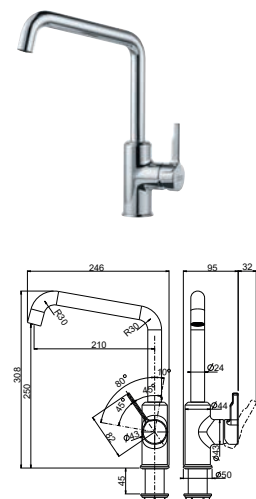

Kuchyňské baterie

Dávkače saponátu naleznete na straně 59

FS 3230.xxx LINA SMART NOVĚ

FS 3230.031 LINA SMART Chrom
FS 3230.901 LINA SMART Matná černá

Provedení **Chrom, Matná černá**
Páková směšovací
Tlaková, Otočná 360°
Připojení **Hadičky 45 cm**
Průtok vody **9,8 l/min. (3 bar)**

CHROM
115.0693.230 **4 235 Kč**

MATNÁ ČERNÁ
115.0693.393 **5 082 Kč**

FN 0147.031 ALTO

Provedení **Chrom**
Páková směšovací
Tlaková, Otočná 360°
S vyťahovací koncovkou osazenou perlátorem
Opletená sprch. hadice 150 cm
Připojení **Hadičky 40 cm**
Průtok vody **10 l/min. (3 bar)**

CHROM
115.0154.298 **7 502 Kč**

FN 7392.031 NEPTUN EVO

Provedení **Chrom**
Páková směšovací
Tlaková, Otočná 360°
Připojení **Hadičky 40 cm**
Průtok vody **11,7 l/min. (3 bar)**

CHROM
115.0373.928 **5 566 Kč**

FN 7394.031 NEPTUN EVO

Provedení **Chrom**
Páková směšovací
Tlaková, Otočná 360°
S vyťahovací koncovkou osazenou perlátorem
Opletená sprch. hadice 150 cm
Připojení **Hadičky 40 cm**
Průtok vody **9,5 l/min. (3 bar)**

CHROM
115.0373.943 **7 502 Kč**

FP 5062.031 URBAN

Provedení **Chrom**
Páková směšovací
Tlaková, Otočná 360°
Připojení **Hadičky 45 cm**
Průtok vody **12 l/min. (3 bar)**

CHROM
115.0595.062 **4 840 Kč**