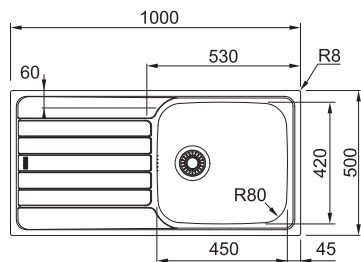

NEREZ 101.0504.059 **5 082 Kč**