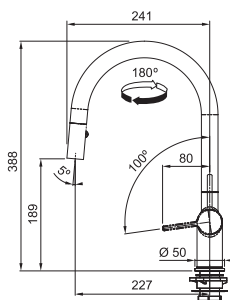

Provedení **Chrom, Matná bílá, Matná černá**
Páková směšovací, Tlaková, Otočná 180°
S vytahovací koncovkou osazenou perlátorem
S regulací **Sprcha/Proud**
Opletená sprchová hadice **150 cm**
Připojení **Hadičky 55 cm**
Průtok vody **7,5 l/min. (3 bar)**
Laminární průtok vody, Technologie pro úsporu vody ECO kartuše