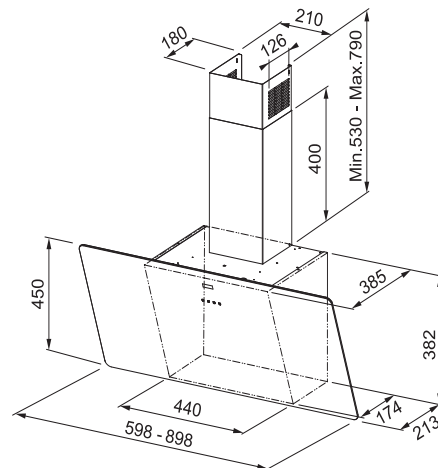

Komínový odsavač par

Energetická třída C

Montážní šířka 90/60 cm

Doporučená výška nad varnou deskou pouze 45 cm

Provedení Černé sklo, RAL 9017 + Šedá grafika (Rámeček)

Senzorové ovládání, Štěrbínové odsávání, Sound Pro

3 Stupně výkonu, Doběh

Osvětlení LED žárovky 2x 1 W, 4000 K

Max. výkon 600 m³/h (Podle normy EN 61591)

Max. hluchnost 63 dB(A)_{re1pW} (Podle normy EN 60704-3)

Černý teleskopický komínek je součástí dodávky

Možnost dokoupit pachové filtry s aktivním uhlím UF 05 - 112.0016.755, cena 363 Kč

nebo pach. filtry s dlouhou životností s aktivním uhlím UF 11 - 112.0174.994, cena 2 420 Kč

FPJ 915 V BK/DG A
330.0573.295

10 406 Kč

FPJ 615 V BK/DG A
330.0573.294

9 801 Kč

FPJ 915 V BK A/FPJ 615 V BK A