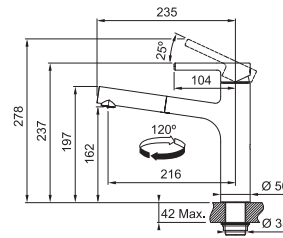

Kuchyňské baterie

FC 3054.xxx ORBIT

FC 3054.031
Chrom

FC 3054.xxx
Chrom/Barva

Chrom

Chrom/Barva

Provedení **Chrom, Chrom/Barva**
Páková směšovací
Tlaková, Otočná 360°
Připojení **Hadičky 45 cm**
Průtok vody **11,9 l/min. (3 bar)**
Technologie pro úsporu vody
Eco technologie

CHROM
115.0623.054 **3 872 Kč**

CHROM/
MATNÁ ČERNÁ
115.0659.964
.901 **4 719 Kč**

CHROM/
OSTATNÍ BARVY **4 477 Kč**

CH/BILÁ-LED 115.0623.137	CH/SAHARA 115.0623.098	CH/PÍSK MELIR 115.0623.135	CH/KASÍMR 115.0623.146	CH/Š. KÁMEN 115.0623.140	CH/ONYX 115.0623.096
.094	.082	.085	.424	.084	.071

FC 3055.xxx ORBIT

FC 3055.031
Chrom

FC 3055.xxx
Chrom/Barva

Chrom

Chrom/Barva

Provedení **Chrom, Chrom/Barva**
Pák. směš., Tlaková, Otočná 120°
S vyt. koncovkou osaz. perlátorem
Opletená sprch. hadice **150 cm**
Připojení **Hadičky 45 cm**
Průtok vody **9,9 l/min. (3 bar)**
Technologie pro úsporu vody
Eco technologie

CHROM
115.0623.055 **4 114 Kč**

CHROM/
MATNÁ ČERNÁ
115.0659.965
.901 **5 203 Kč**

CHROM/
OSTATNÍ BARVY **4 961 Kč**

CH/BILÁ-LED 115.0623.137	CH/SAHARA 115.0623.098	CH/PÍSK MELIR 115.0623.135	CH/KASÍMR 115.0623.146	CH/Š. KÁMEN 115.0623.140	CH/ONYX 115.0623.096
.094	.082	.085	.424	.084	.071

FP 0095.xxx CENTRO

FP 0095.031
Chrom

FP 0095.901
Matná černá

Provedení **Chrom, Matná černá**
Páková směšovací
Tlaková, Otočná 150°
Připojení **Hadičky 45 cm**
Průtok vody **12 l/min. (3 bar)**
Laminární průtok vody
Technologie pro úsporu vody

CHROM
115.0600.095 **6 776 Kč**

MATNÁ
ČERNÁ
115.0621.613 **8 712 Kč**

FP 0098.xxx CENTRO

FP 0098.031
Chrom

FP 0098.901
Matná černá

Provedení **Chrom, Matná černá**
Pák. směš., Tlaková, Otočná 120°
S vyťahovací koncovkou
osazenou perlátorem
Opletená sprch. hadice **160 cm**
Připojení **Hadičky 45 cm**
Průtok vody **9 l/min. (3 bar)**
Laminární průtok vody
Technologie pro úsporu vody

CHROM
115.0600.098 **7 744 Kč**