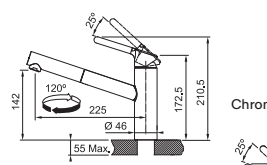

Kuchyňské baterie

FC 3054.xxx ORBIT

FC 3054.031
Chrom

FC 3054.xxx
Chrom/Barva

Chrom

Chrom/Barva

Provedení **Chrom, Chrom/Barva**
Páková směšovací
Tlaková, Otočná 360°
Připojení **Hadičky 45 cm**
Průtok vody **11,9 l/min. (3 bar)**
Technologie pro úsporu vody
Eco technologie

CHROM
115.0623.054 **3 872 Kč**

CHROM/
MATNÁ ČERNÁ
115.0659.964
.901 **4 719 Kč**

CHROM/
OSTATNÍ BARVY **4 477 Kč**

CH/BILÁ-LED 115.0623.137	CH/SAHARA 115.0623.098	CH/PÍSK MELIR 115.0623.135	CH/KASÍMR 115.0623.146	CH/Š. KÁMEN 115.0623.140	CH/ONYX 115.0623.096
.094	.082	.085	.424	.084	.071

FC 3055.xxx ORBIT

FC 3055.031
Chrom

FC 3055.xxx
Chrom/Barva

Chrom

Chrom/Barva

Provedení **Chrom, Chrom/Barva**
Pák. směš., Tlaková, Otočná 120°
S vyt. koncovkou osaz. perlátorem
Opletená sprch. hadice **150 cm**
Připojení **Hadičky 45 cm**
Průtok vody **9,9 l/min. (3 bar)**
Technologie pro úsporu vody
Eco technologie

CHROM
115.0623.055 **4 114 Kč**

CHROM/
MATNÁ ČERNÁ
115.0659.965
.901 **5 203 Kč**

CHROM/
OSTATNÍ BARVY **4 961 Kč**

CH/BILÁ-LED 115.0623.137	CH/SAHARA 115.0623.098	CH/PÍSK MELIR 115.0623.135	CH/KASÍMR 115.0623.146	CH/Š. KÁMEN 115.0623.140	CH/ONYX 115.0623.096
.094	.082	.085	.424	.084	.071

FP 0095.xxx CENTRO

FP 0095.031
Chrom

FP 0095.901
Matná černá

Provedení **Chrom, Matná černá**
Páková směšovací
Tlaková, Otočná 150°
Připojení **Hadičky 45 cm**
Průtok vody **12 l/min. (3 bar)**
Laminární průtok vody
Technologie pro úsporu vody

CHROM
115.0600.095 **6 776 Kč**

MATNÁ
ČERNÁ
115.0621.613 **8 712 Kč**

FP 0098.xxx CENTRO

FP 0098.031
Chrom

FP 0098.901
Matná černá

Provedení **Chrom, Matná černá**
Pák. směš., Tlaková, Otočná 120°
S vyťahovací koncovkou
osazenou perlátorem
Opletená sprch. hadice **160 cm**
Připojení **Hadičky 45 cm**
Průtok vody **9 l/min. (3 bar)**
Laminární průtok vody
Technologie pro úsporu vody

CHROM
115.0600.098 **7 744 Kč**