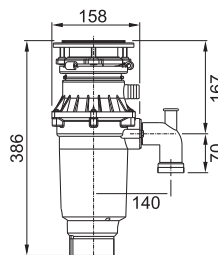

Rozměr **158 × 386 mm**
Výkon **550 W; 0,75 HP**
Otáčky/min. **2 700**
Montážní otvor **3 1/2"**
Hmotnost **5 kg**
Hlučnost **40-45 dB(A)**

Motor vysokootáčkový
s permanentním magnetem
Drťicí elementy z nerezové oceli
Tělo z kompozitu

Pneu ovladač **Chrom**
Pro otvor $\varnothing$ 35 mm
Při montáži do desky nebo
dřezu o tloušťce 1-30 mm

134.0607.344

9 438 Kč