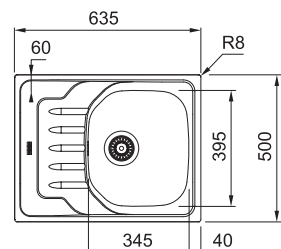

NEREZ
101.0613.108 **3 146 Kč**