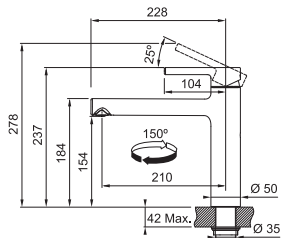

Kuchyňské baterie

FC 3054.xxx ORBIT

FC 3054.031
Chrom

FC 3054.xxx
Chrom/Barva

Chrom

Chrom/Barva

Provedení **Chrom, Chrom/Barva**
Páková směšovací
Tlaková, Otočná 360°
Připojení **Hadičky 45 cm**
Průtok vody **11,9 l/min. (3 bar)**
Technologie pro úsporu vody
Eco technologie

CHROM
115.0623.054 **3 872 Kč**

CHROM/
MATNÁ ČERNÁ
115.0659.964
.901 **4 719 Kč**

CHROM/
OSTATNÍ BARVY **4 477 Kč**

CH/BILÁ-LED 115.0623.137	CH/SAHARA 115.0623.098	CH/PÍSK MELIR 115.0623.135	CH/KASÍMR 115.0623.146	CH/Š. KÁMEN 115.0623.140	CH/ONYX 115.0623.096
.094	.082	.085	.424	.084	.071

FC 3055.xxx ORBIT

FC 3055.031
Chrom

FC 3055.xxx
Chrom/Barva

Chrom

Chrom/Barva

Provedení **Chrom, Chrom/Barva**
Pák. směš., Tlaková, Otočná 120°
S vyt. koncovkou osaz. perlátorem
Opletená sprch. hadice **150 cm**
Připojení **Hadičky 45 cm**
Průtok vody **9,9 l/min. (3 bar)**
Technologie pro úsporu vody
Eco technologie

CHROM
115.0623.055 **4 114 Kč**

CHROM/
MATNÁ ČERNÁ
115.0659.965
.901 **5 203 Kč**

CHROM/
OSTATNÍ BARVY **4 961 Kč**

CH/BILÁ-LED 115.0623.137	CH/SAHARA 115.0623.098	CH/PÍSK MELIR 115.0623.135	CH/KASÍMR 115.0623.146	CH/Š. KÁMEN 115.0623.140	CH/ONYX 115.0623.096
.094	.082	.085	.424	.084	.071

FP 0095.xxx CENTRO

FP 0095.031
Chrom

FP 0095.901
Matná černá

Provedení **Chrom, Matná černá**
Páková směšovací
Tlaková, Otočná 150°
Připojení **Hadičky 45 cm**
Průtok vody **12 l/min. (3 bar)**
Laminární průtok vody
Technologie pro úsporu vody

CHROM
115.0600.095 **6 776 Kč**

MATNÁ
ČERNÁ
115.0621.613 **8 712 Kč**

FP 0098.xxx CENTRO

FP 0098.031
Chrom

FP 0098.901
Matná černá

Provedení **Chrom, Matná černá**
Pák. směš., Tlaková, Otočná 120°
S vyťahovací koncovkou
osazenou perlátorem
Opletená sprch. hadice **160 cm**
Připojení **Hadičky 45 cm**
Průtok vody **9 l/min. (3 bar)**
Laminární průtok vody
Technologie pro úsporu vody

CHROM
115.0600.098 **7 744 Kč**