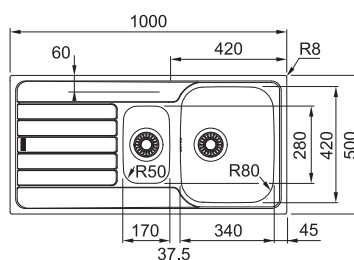

NEREZ 101.0504.085 **5 687 Kč**