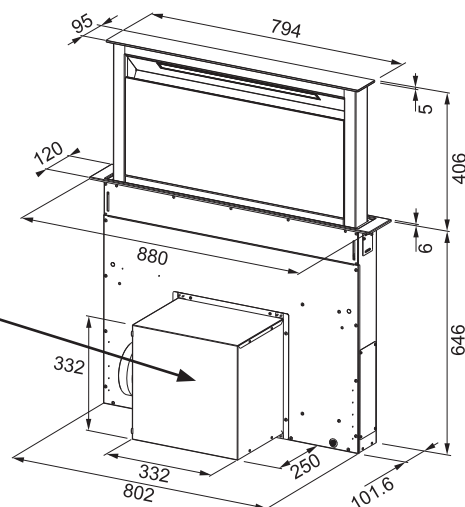

Motor odsavače lze umístit z obou stran a lze s ním pootočit v intervalu 90 stupňů.