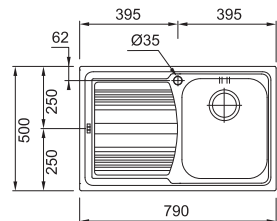

2
7
Spodní skříňka od 450 mm
Rozměry 790 × 500 mm
Dřez 340 × 400 × 185 mm
Sítkový ventil
Otvor pro baterii Ø 35 mm

NEREZ
MODEL 2 101.0120.187
MODEL 7 101.0120.188

5 082 Kč

NEREZ - TKANÁ STRUKTURA
MODEL 2 101.0120.183
MODEL 7 101.0120.184

5 808 Kč

V objednávce upřesněte model s odkapávací plochou vpravo (2) nebo vlevo (7)