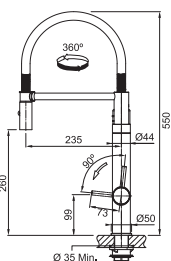

Vital Tap

Celonerez Černá/
Nerez

Chrom/
Gun Metal