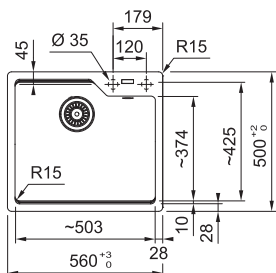

Spodní skříňka od 600 mm
Rozměry 560 × 500 mm
Dřez 503 × 425 × 230 mm
Síťkový ventil
2 Místa pro vyvrtání otvoru
Možnost umístit dávkovač sap.