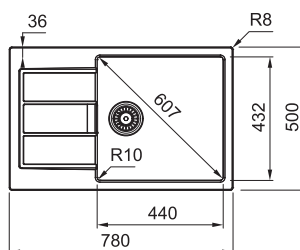

Spodní skříňka od 600 mm
Rozměry 780 × 500 mm
Dřez 440 × 432 × 200 mm
Síťkový ventil
Pozor! Bez otvoru na baterii
(Otvor lze vyvrtat vykrúžovacím
vrtákem přímo při montáži)