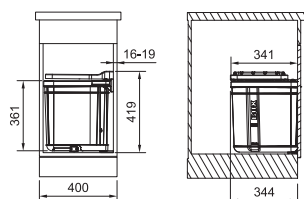

Spodní skříňka od 400 mm
Objem 27 l
Barva Černá
Police nad košem v ceně koše