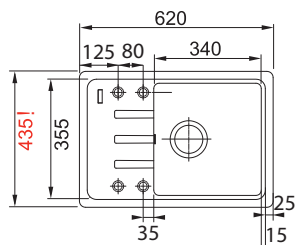

Spodní skříňka od 450 mm
Rozměry 620 × 435 mm
Dřez 340 × 355 × 200 mm
Sítkový ventil
4 Místa pro vyvrtání otvoru
Možnost umístit dávkovač sap.
Pozor! Umístění dávkovače
do skříňky od 600 mm