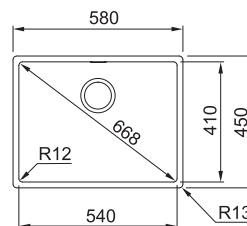

NEREZ 127.0395.015 **12 100 Kč**