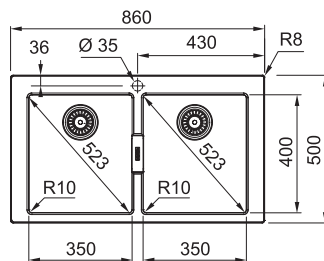

Spodní skříňka od 800 mm
Rozměry 860 × 500 mm
Dřez 2 × 350 × 400 × 200 mm
2 × Síťkový ventil
Otvor pro baterii Ø 35 mm

6 655 Kč

SID 110-34

DŘEZ PRO SPODNÍ MONTÁŽ
Spodní skříňka od 450 mm
Rozměry 365 × 440 mm
Dřez 340 × 410 × 200 mm
Síťkový ventil