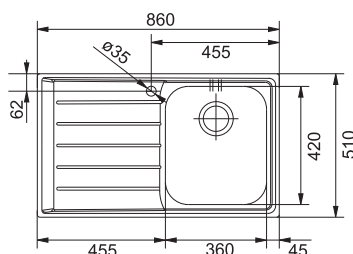

2
7
Spodní skříňka od 500 mm
Rozměry 860 × 510 mm
Dřez 360 × 420 × 200 mm
Sítkový ventil
Otvor pro baterii Ø 35 mm

NEREZ
MODEL 2 101.0120.271
MODEL 7 101.0120.272

6 534 Kč

V objednávce upřesněte model s odkapávací plochou vpravo (2) nebo vlevo (7)