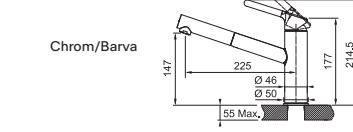

FC 3055.xxx ORBIT

FC 3055.031
Chrom

FC 3055.xxx
Chrom/Barva

Chrom

Chrom/Barva

Provedení **Chrom, Chrom/Barva**
Pák. směš., Tlaková, Otočná 120°
S vyt. koncovkou osaz. perlátorem
Opletená sprch. hadice **150 cm**
Připojení **Hadičky 45 cm**
Průtok vody **9,9 l/min. (3 bar)**
Technologie pro úsporu vody
Eco technologie