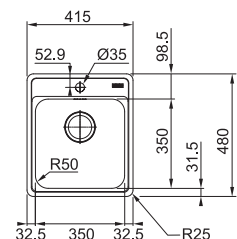

Spodní skříňka od 500 mm,
po úpravě skříňky i od 450 mm
Rozměry 415 × 480 mm
Dřez 350 × 350 × 180 mm
Sítkový ventil
Otvor pro baterii Ø 35 mm
Fixační příchytky Fast-Fix

NEREZ
101.0698.241

4 598 Kč