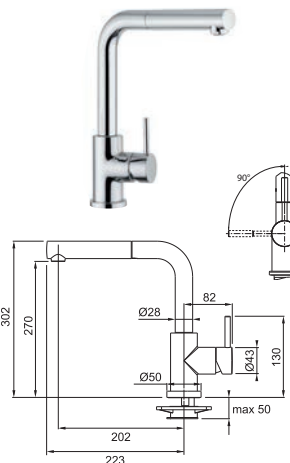

Kuchyňské baterie

Dávkače saponátu naleznete na straně 59

FS 3230.xxx LINA SMART NOVĚ

FS 3230.031 LINA SMART Chrom
FS 3230.901 LINA SMART Matná černá

Provedení **Chrom, Matná černá**
Páková směšovací
Tlaková, Otočná 360°
Připojení **Hadičky 45 cm**
Průtok vody **9,8 l/min. (3 bar)**

CHROM
115.0693.230 **4 235 Kč**

MATNÁ ČERNÁ
115.0693.393 **5 082 Kč**

FN 0147.031 ALTO

Provedení **Chrom**
Páková směšovací
Tlaková, Otočná 360°
S vyťahovací koncovkou osazenou perlátorem
Opletená sprch. hadice 150 cm
Připojení **Hadičky 40 cm**
Průtok vody **10 l/min. (3 bar)**

CHROM
115.0154.298 **7 502 Kč**

FN 7392.031 NEPTUN EVO

Provedení **Chrom**
Páková směšovací
Tlaková, Otočná 360°
Připojení **Hadičky 40 cm**
Průtok vody **11,7 l/min. (3 bar)**

CHROM
115.0373.928 **5 566 Kč**

FN 7394.031 NEPTUN EVO

Provedení **Chrom**
Páková směšovací
Tlaková, Otočná 360°
S vyťahovací koncovkou osazenou perlátorem
Opletená sprch. hadice 150 cm
Připojení **Hadičky 40 cm**
Průtok vody **9,5 l/min. (3 bar)**

CHROM
115.0373.943 **7 502 Kč**

FP 5062.031 URBAN

Provedení **Chrom**
Páková směšovací
Tlaková, Otočná 360°
Připojení **Hadičky 45 cm**
Průtok vody **12 l/min. (3 bar)**

CHROM
115.0595.062 **4 840 Kč**