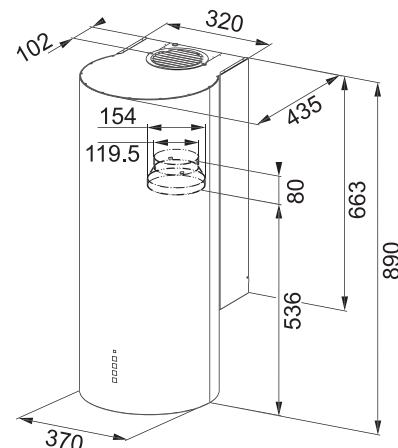

Komínové odsavače par

FTU 3805 XS

Komínový odsavač par

Energetická třída B

Montážní šířka 37 cm

Provedení Nerezový povrch

Tlačítkové ovládání, Sound Pro

3 Stupně výkonu, Intenzivní stupeň

Osvětlení LED žárovky 2x 2, 2 W, 4000 K

Max. výkon 620 m³/h (Podle normy EN 61591)

Max. hluchnost 69 dB(A)_{re1pW} (Podle normy EN 60704-3)

Možnost odtahu dozadu

Možnost dokoupit pachový filtr s aktivním uhlím UF 06 - 112.0016.756, cena 363 Kč

nebo pachový filtr s dlouhou životností s aktivním uhlím UF 12 - 112.0174.992, cena 1 694 Kč

FTU 3805 XS
335.0518.748

15 730 Kč