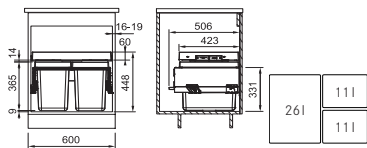

Výška zadní hrany zásuvky ode dna skříňky 410 mm

Výsuvná zásuvka obsahuje aktivní uhlíkový filtr, který pohlcuje nepříjemné pachy.