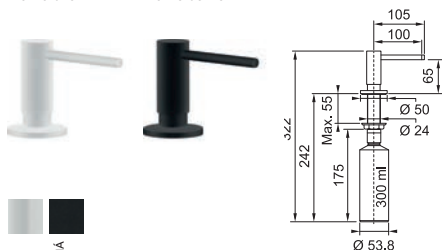

Provedení **Chrom**
Objem **500 ml**
Vrchní plnění
Pro otvor **Ø 28 - 35 mm**
Kulatá základna **Ø 4,4 cm**

CHROM
119.0084.687

1 452 Kč

Dávkovač saponátu ACTIVE

Matná bílá Matná černá

Provedení **Matná bílá, Matná černá**
Objem **300 ml**
Vrchní plnění
Pro otvor **Ø 24 - 35 mm**
Kulatá základna **Ø 5 cm**