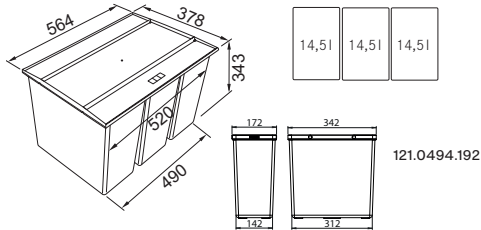

121.0494.150

1 573 Kč

Odpadkové koše

Inspirativní video - Třídíme odpad

Easysort 600-3-0

Koš se vkládá do zásuvky, která je osazena podélným relingem nebo vysokou bočnicí

Spodní skříňka **600 mm**
 Minimální montážní prostor **564 × 378 × 343 mm**
 Objem **3 × 14,5 l**
 Třídění odpadků **Třídruhové**
 Barva **Černá**
 3 Koše (Výška košů **324 mm**)
 Police nad košem **v ceně koše**