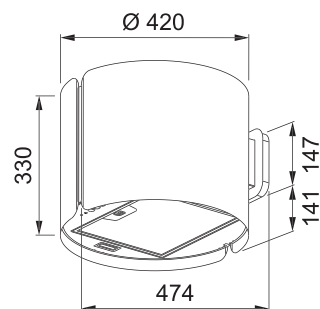

FSMS WALL F42 WH MATT **NOVÉ**