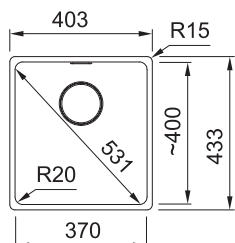

12 100 Kč

Dřezy Fragranite

Doplnky ke dřezům
naleznete na straně 60-61

MRG 110-37

DŘEZ PRO SPODNÍ MONTÁŽ

Spodní skříňka od 450 mm
Rozměry 403 × 433 mm
Dřez 370 × 400 × 200 mm
Nerezová krytka ventilu
Dřez je bez sifonu*