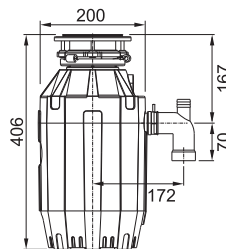

Rozměr **200 × 406 mm**
Výkon **930 W; 1,25 HP**
Otáčky/min. **2 800**
Montážní otvor **3 1/2"**
Hmotnost **7,5 kg**
Hlučnost **40-45 dB(A)**

Motor vysokootáčkový
s permanentním magnetem
Drťicí elementy z nerezové oceli
Tělo z kompozitu