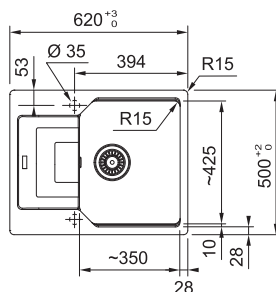

Spodní skříňka od 450 mm
Rozměry 620 × 500 mm
Dřez 350 × 425 × 220 mm
Síťkový ventil
2 Místa pro vyvrtání otvoru