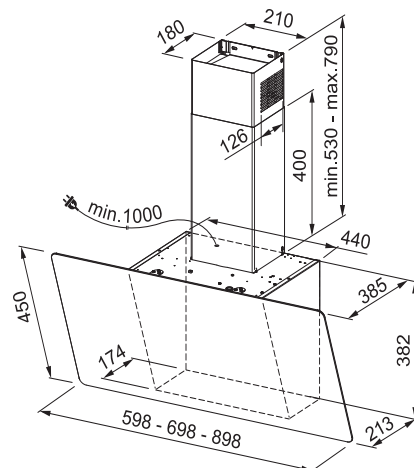

Komínový odsavač par

Energetická třída **A+**

Montážní šířka **90/70/60 cm**

Doporučená výška nad varnou deskou pouze **45 cm**

Provedení **Černé sklo, RAL 9005 + 2 Nerezové proužky**

Senzorové ovládání, Štěrbínové odsávání, Sound Pro

3 Stupně výkonu, Intenzivní stupeň

Doběh, Osvětlení **LED žárovky 2x 1 W, 4000 K**

Max. výkon **800 m³/h** (Podle normy EN 61591)

Max. hlučnost **69 dB(A)_{re1pW}** (Podle normy EN 60704-3)

Černý teleskopický komínek je součástí dodávky

Možnost dokoupit pachové filtry s aktivním uhlím **UF 05 - 112.0016.755, cena 363 Kč**

nebo pach. filtry s dlouhou životností s aktivním uhlím **UF 11 - 112.0174.994, cena 2 420 Kč**

FPJ 925 V BK/SS
330.0528.067

12 463 Kč

FPJ 705 V BK/SS
330.0528.069

11 979 Kč

FPJ 625 V BK/SS
330.0528.064

11 374 Kč

FPJ 925 V WH/SS /FPJ 705 V WH/SS /FPJ 625 V WH/SS