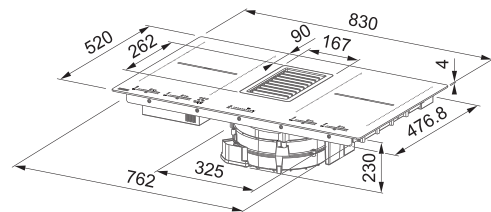

Video -
Benefits

Montážní
video