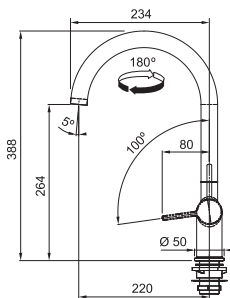

Provedení **Chrom, Matná bílá, Matná černá**
Páková směšovací, Tlaková, Otočná 180°
Připojení **Hadičky 55 cm, Průtok vody 8,3 l/min. (3 bar)**
Laminární průtok vody, Technologie pro úsporu vody ECO kartuše