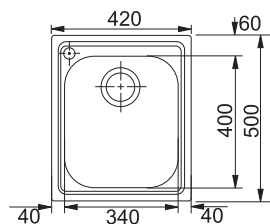

AMX 610

Spodní skříňka od 400 mm
 Rozměry 420 × 500 mm
 Dřez 340 × 400 × 190 mm
 Sítkový ventil
 Otvor pro baterii Ø 35 mm vlevo

NEREZ 101.0120.020 **5 082 Kč**

Dřezy Nerez

Doplňky ke dřezům
naleznete na straně 60-61