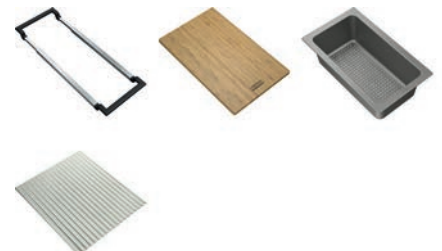

Tento set obsahuje:
Teleskopický držák, bambusovou přípravnou desku, velkou odkapávací misku a rolovací silikonovou podložku

112.0655.483

4 840 Kč

Doplňky ke dřezům

Informační
video - Jaké
vybavení má
moderní dřez