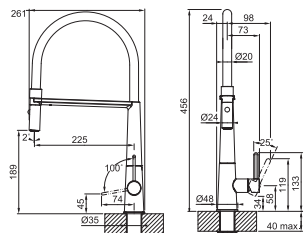

MATNÁ ČERNÁ
115.0690.598 **17 908 Kč**

FP 9000.xxx POLA

FP 9000.031 POLA
Chrom

FP 9000.xxx POLA
Barva

Provedení **Chrom, Barva**
Páková směšovací
Tlaková, Otočná 360°
Připojení **Hadičky 40 cm**
Průtok vody **12,6 l/min. (3 bar)**