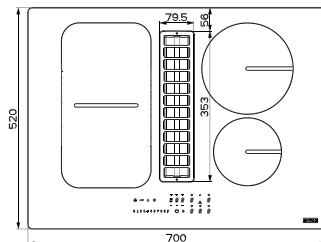

Odsavače par v indukční varné desce

FSM 709 HI **NOVĚ**

Litínová mřížka

Energetická třída **A++**

Odsavač par

Montáž do pracovní desky

Šířka **70 cm**

Provedení **Černé sklo**

Senzorové ovládání, LED červený displej

+ Dotykový ovladač typu Slide

9 Stupňů výkonu, 1x Intenzivní stupeň, Doběh

Ukazatel nasycení filtru

Automatická aktivace s varnou deskou

Voděodolný motor

Max. výkon **630 m³/h** (Podle normy EN 61591)

Max. hluchost **71 dB(A)_{re1pW}** (Podle normy EN 60704-3)

Součástí odsavače par je vyjímatelný kolektor na tekutinu

(V případě náhodného vylití tekutiny do odsavače par)

Indukční varná deska

Rozměry **700 × 520 mm**

Výřez **560 × 490 mm** (V případě horní montáže)

Výřez **Dle nákresu** (V případě zabudování do roviny)

4 Varné zóny, 1x Flexi zóna

Provedení **Černé sklo s bílou grafikou**

Ovládání **Červený integrovaný dotykový ovládací panel**

Automatická detekce nádoby

9 Úrovní ohřevu

Funkce Rozpouštění, Booster, Stop&Go

Dětský zámek, 3x Časovač

4 Rovné hrany, Možnost zabudování do roviny

Připojení 230/400 V

Typ a výkon varných zón

	Varná plocha	"g"	Booster
	210 × 190 mm	2,1 kW	3 kW
	210 × 190 mm	2,1 kW	3 kW
	Ø 200 mm	2,3 kW	3 kW
	Ø 145 mm	1,4 kW	1,85 kW

Maximální příkon **7,62 kW**

FSM 709 HI
340.0678.203

42 592 Kč

Pro připojení na vnější odtah nebo recirkulaci je nutné dokoupit sadu příslušenství - viz Prodejní katalog 2023 nebo www.franke.cz.