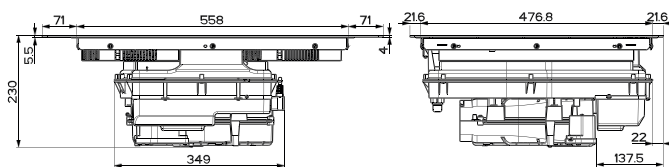

(V případě náhodného vylití tekutiny do odsavače par)

Indukční varná deska

Rozměry **700 × 520 mm**

Výřez **560 × 490 mm** (V případě horní montáže)

Výřez **Dle nákresu** (V případě zabudování do roviny)

4 Varné zóny, 1x Flexi zóna