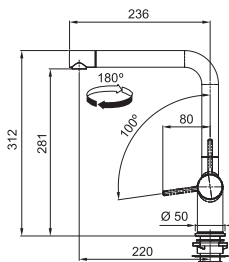

FN 6100.901 ACTIVE NEW
Barva - Matná černá*

FN 6100.902 ACTIVE NEW
Barva - Matná bílá*