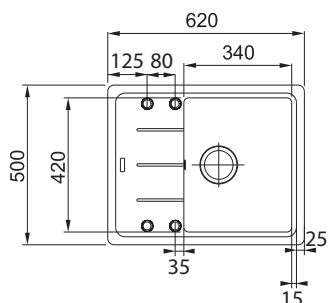

Spodní skříňka od 450 mm
Rozměry 620 × 500 mm
Dřez 340 × 420 × 200 mm
Sítkový ventil
4 Místa pro vyvrtání otvoru
Možnost umístit dávkovač sap.
Pozor! Umístění dávkovače
do skříňky od 600 mm