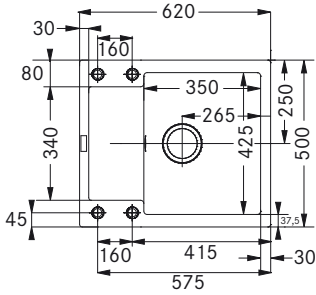

Spodní skříňka od 450 mm
Rozměry 620 × 500 mm
Dřez 350 × 425 × 200 mm
Sítkový ventil
4 Místa pro vyvrtání otvoru
Možnost umístit dávkovač sap.
Pozor! Umístění dávkovače do skříňky od 700 mm