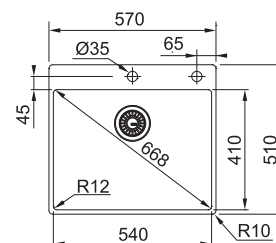

NEREZ 127.0369.288 **16 940 Kč**

BXX 210/610-54 TL

Otočný knoflík
Nerez

**DŘEZ PRO HORNÍ MONTÁŽ
S PLOCHÝM OKRAJEM
NEBO DO ROVINY**

Spodní skříňka od 600 mm
Rozměry 570 × 510 mm
Dřez 540 × 410 × 200 mm
Otočný sítkový ventil
Otvor pro baterii Ø 35 mm
a pro otočný knoflík Ø 35 mm
Fixační příchytky Fast-Fix