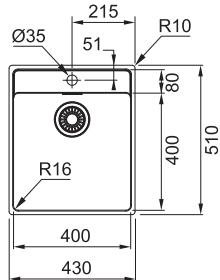

NEREZ
101.0698.010

4 840 Kč

Dřezy Nerez

Inspirační video - Dřezy do malých kuchyní

MRX 210/610-40 TL

**DŘEZ PRO HORNÍ MONTÁŽ
S PLOCHÝM OKRAJEM
NEBO DO ROVINY**

Spodní skříňka od 500 mm
Rozměry 430 × 510 mm
Dřez 400 × 400 × 180 mm
Sítkový ventil
Otvor pro baterii Ø 35 mm
Fixační příchytky Fast-Fix