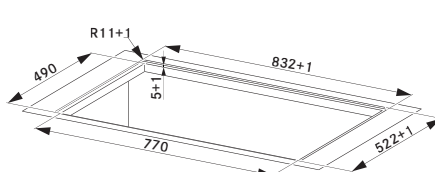

Energetická třída **A+++**

Odsavač par

Montáž do pracovní desky

Šířka **83 cm**

Provedení **Černé sklo**

Senzorové ovládání, LED bílý displej

+ Dotykový ovladač typu Slide

8 Stupňů výkonu, 2x Intenzivní stupeň, Doběh

Ukazatel nasycení filtru

Automatická aktivace s varnou deskou

Voděodolný motor

Max. výkon **700 m³/h** (Podle normy EN 61591)

Max. hluchost **72 dB(A)_{re1pW}** (Podle normy EN 60704-3)

Součástí odsavače par je vyjímatelný kolektor na tekutinu

(V případě náhodného vylití tekutiny do odsavače par)