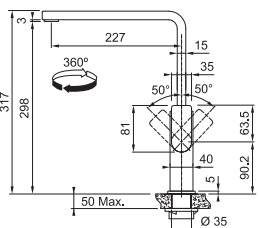

Není vhodná pro montáž do nerezových dřezů

Provedení **Celonerez, Celonerez Černá (PVD)**
Páková směšovací
Tlaková, Otočná 360°
Hranatá základna 4,7 × 4,7 cm
Připojení **Hadičky 45 cm**
Průtok vody **13 l/min. (3 bar)**
Laminární průtok vody

CELONEREZ
115.0547.852 **10 406 Kč**

CELONEREZ ČERNÁ
115.0550.441 **11 495 Kč**