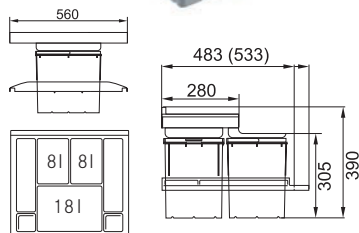

Odpadkové koše

Trolley Vario 60

Koš se vkládá do zásuvky, která je osazena podélným relingem nebo vysokou bočnicí