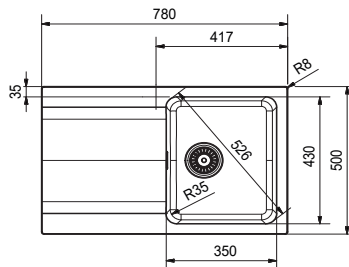

Spodní skříňka od 450 mm
Rozměry 780 × 500 mm
Dřez 350 × 430 × 180 mm
Sítkový ventil
Pozor! Bez otvoru na baterii
(Otvor lze vyvrtat vykružovacím
vrtákem přímo při montáži)

5 082 Kč

OID 611

Spodní skříňka od 600 mm
Rozměry 940 × 510 mm
Dřez 440 × 440 × 190 mm
Sítkový ventil
Pozor! Bez otvoru na baterii
(Otvor lze vyvrtat vykružovacím
vrtákem přímo při montáži)