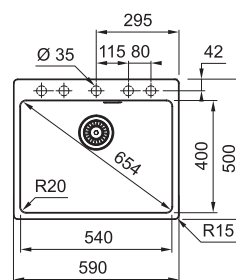

Spodní skříňka od 600 mm
Rozměry 590 × 500 mm
Dřez 540 × 400 × 200 mm
Sítkový ventil
a nerezová krytka ventilu
5 Míst pro vyvrtání otvoru
Možnost umístit dávkovač sap.
Fixační příchytky Fast-Fix