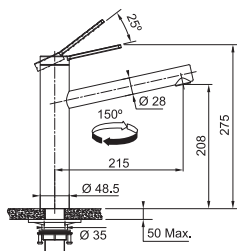

Kuchyňské baterie Celonerez

Dávkovače
saponátu
naleznete
na straně 59

FC 6387.501 TANGO NEO

Není vhodná
pro montáž
do nerezových
dřezů

Provedení **Celonerez**
Páková směšovací
Tlaková, Otočná 150°
Přípojení **Hadičky 45 cm**
Průtok vody **12 l/min. (3 bar)**
Laminární průtok vody
Technologie pro úsporu vody