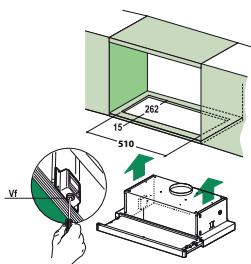

Vestavný výsuvný odsavač par

Energetická třída **D**

Montážní šířka **60 cm**

Provedení **Nerezový přední panel** (FTC 632L GR/XS)

Provedení **Černý povrch** (FTC 632L BK)

Provedení **Bílý povrch** (FTC 632L WH)