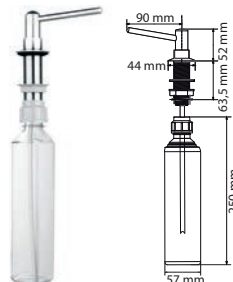

Provedení **Chrom**
Objem **500 ml**
Vrchní plnění
Pro otvor **Ø 28 - 35 mm**
Kulatá základna **Ø 4,4 cm**

CHROM
119.0084.687

1 452 Kč

Dávkovač saponátu ACTIVE

Matná bílá Matná černá

Provedení **Matná bílá, Matná černá**
Objem **300 ml**
Vrchní plnění
Pro otvor **Ø 24 - 35 mm**
Kulatá základna **Ø 5 cm**