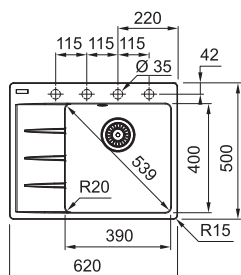

Spodní skříňka od 450 mm
Rozměry 620 × 500 mm
Dřez 390 × 400 × 200 mm
Sítkový ventil
4 Místa pro vyvrtání otvoru
Možnost umístit dávkovač sap.

V objednávce upřesněte model s odkapávací plochou vpravo (2) nebo vlevo (7)