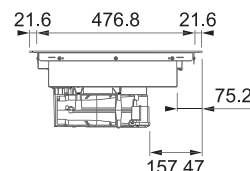

Odsavače par v indukční varné desce

FMA 839 HI

Video -
Benefity

Montážní
video

Energetická třída **A++**

Odsavač par

Montáž do pracovní desky

Šířka **83 cm**

Provedení **Černé sklo**

Senzorové ovládání, LED červený displej

+ Dotykový ovladač typu Slide

8 Stupňů výkonu, 2× Intenzivní stupeň, Doběh

Ukazatel nasycení filtru

Automatická aktivace s varnou deskou

Voděodolný motor

Max. výkon **700 m³/h** (Podle normy EN 61591)

Max. hluchnost **72 dB(A)_{re1pW}** (Podle normy EN 60704-3)

Součástí odsavače par je vyjímatelný kolektor na tekutinu

(V případě náhodného vylití tekutiny do odsavače par)

Indukční varná deska

Rozměry **830 × 520 mm**

Výřez **770 × 490 mm** (V případě horní montáže)

Výřez **Dle nákresu** (V případě zabudování do roviny)

4 Varné zóny, 2× Flexi zóna

Provedení **Černé sklo s bílou grafikou**

Ovládání **Červený integrovaný dotykový ovládací panel**

+ Dotykový ovladač typu Slide

Automatická detekce nádoby

9 Úrovní ohřevu

Funkce Rozpouštění, Booster, Stop&Go

Dětský zámek, 4× Časovač

4 Rovné hrany, Možnost zabudování do roviny

Připojení 230/400 V

Typ a výkon varných zón

	Varná plocha	"g"	Booster
4 Zóny	210 × 190 mm	2,1 kW	3,7 kW (Flexi)
Maximální příkon 3 nebo 3,7 nebo 4,7 nebo 7,6 kW			

FMA 839 HI
340.0595.364

47 916 Kč

Pro připojení na vnější odťah nebo recirkulaci je nutné dokoupit sadu příslušenství - viz Prodejní katalog 2023 nebo www.franke.cz.