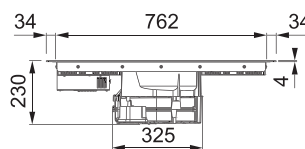

Součástí odsavače par je vyjímatelný kolektor na tekutinu

(V případě náhodného vylití tekutiny do odsavače par)

Indukční varná deska

Rozměry **830 × 520 mm**

Výřez **770 × 490 mm** (V případě horní montáže)