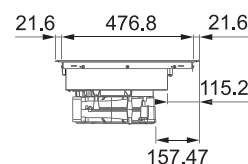

Součástí odsavače par je vyjímatelný kolektor na tekutinu

(V případě náhodného vylití tekutiny do odsavače par)

Indukční varná deska

Rozměry **830 × 520 mm**

Výřez **770 × 490 mm** (V případě horní montáže)