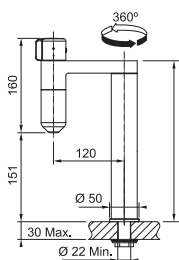

Vital Tap

Celonerez Černá/Nerez

Chrom/Gun Metal