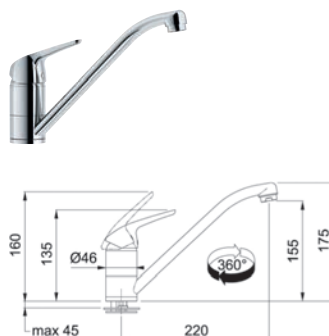

CHROM 115.0250.147 **1 694 Kč**

FN 0641.031 NOVARA ECO

Provedení **Chrom**
Páková směšovací
Tlaková, Otočná 360°
Připojení **Hadičky 45 cm**
Průtok vody **11,5 l/min. (3 bar)**
Technologie pro úsporu vody Eco technologie