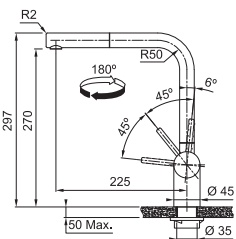

FC 3791.503 ATLAS NEO
Celonerez Antracit