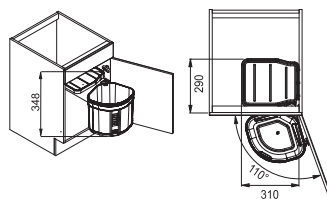

Spodní skříňka od 400 mm
Objem 17,5 l
Barva Černá
Nutný úhel otevření dvířek 110°
Police nad košem v ceně koše