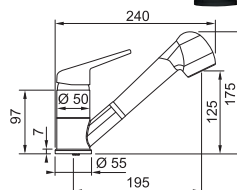

Kuchyňské baterie

Dávkovače saponátu naleznete na straně 60-61

FB 250.031

Provedení **Chrom**
Páková směšovací
Tlaková, Otočná 360°
Připojení **Hadičky 40 cm**
Průtok vody **12 l/min. (3 bar)**

CHROM 115.0250.147 **1 694 Kč**

FN 0641.031 NOVARA ECO

Provedení **Chrom**
Páková směšovací
Tlaková, Otočná 360°
Připojení **Hadičky 45 cm**
Průtok vody **11,5 l/min. (3 bar)**
Technologie pro úsporu vody Eco technologie

CHROM 115.0380.641 **2 420 Kč**

FC 9541.xxx NOVARA PLUS

FC 9541.031
Chrom

Provedení **Chrom, Barva**
Páková směšovací
Tlaková, Otočná 360°
Připojení **Hadičky 45 cm**
Průtok vody **16,3 l/min. (3 bar)**

FC 9541.xxx
Barva

CHROM 115.0347.142 **2 118 Kč**

MATNÁ ČERNÁ 115.0659.961 .901 **2 904 Kč**

OSTATNÍ BARVY **2 783 Kč**

FC 9547.xxx NOVARA PLUS

FC 9547.xxx
Barva

Provedení **Chrom, Barva**
Pák. směš., Tlaková, Otočná 120°
S vytahovací koncovkou
S regulací **Sprcha/Proud**
Opletená sprch. hadice **150 cm**
Připojení **Hadičky 45 cm**
Průtok vody **10,3 l/min. (3 bar)**

FC 9547.031
Chrom

FC 9547.901
Matná černá*

CHROM 115.0347.111 **3 267 Kč**

MATNÁ ČERNÁ 115.0659.840 .901 **4 235 Kč**

OSTATNÍ BARVY **3 993 Kč**