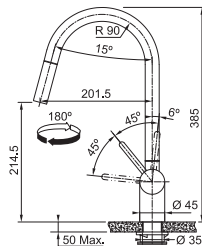

CELONEREZ
115.0590.046

7 139 Kč

FC 0047.501 LEDA NEO

Není vhodná pro montáž do nerezových dřezů

Provedení **Celonerez**
Páková směšovací
Tlaková, Otočná 180°
S vyťahovací koncovkou osazenou perlátorem
Opletená sprch. hadice **150 cm**
Připojení **Hadičky 45 cm**
Průtok vody **10,4 l/min. (3 bar)**
Laminární průtok vody