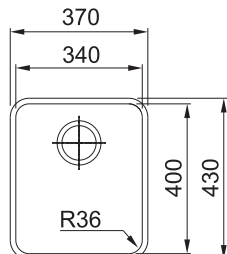

NEREZ
122.0204.647

4 356 Kč