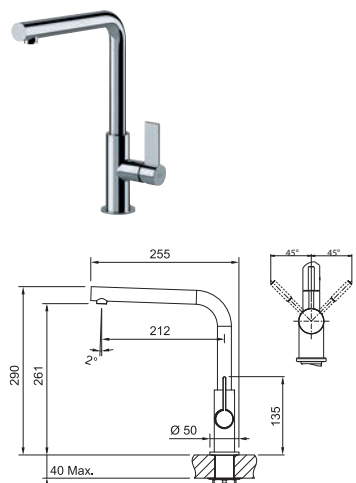

FN 7392.031 NEPTUN EVO

Provedení **Chrom**
Páková směšovací
Tlaková, Otočná 360°
Připojení **Hadičky 40 cm**
Průtok vody **11,7 l/min. (3 bar)**