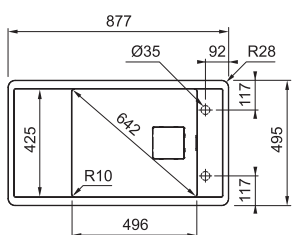

Spodní skříňka od 600 mm
Rozměry 877 × 495 mm
Dřez 496 × 425 × 195 mm
Easy Click sítkový ventil
a nerezová krytka ventilu
2 Místa pro vyvrtání otvoru

Rolovací rošt na odkapávací plochu v ceně dřezu

12 947 Kč