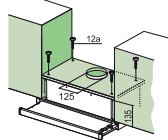

Vestavný výsuvný odsavač par

Energetická třída **D**

Montážní šířka **60 cm**

Provedení **Nerezový přední panel** (FTC 632L GR/XS)

Provedení **Černý povrch** (FTC 632L BK)

Provedení **Bílý povrch** (FTC 632L WH)