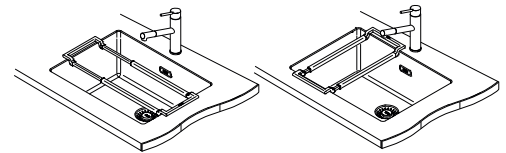

Inspirační videa a benefity

Informační video z našeho showroomu

TO VŠE PŘICHÁZÍ S DOPLŇKY ALL-IN

All-In je chytrý, flexibilní systém doplňků pro přípravu jídla, který se přizpůsobí jakémukoli dřezu s rozměrem vany do 540 mm a promění váš dřez ve stylový a hravý pracovní prostor.