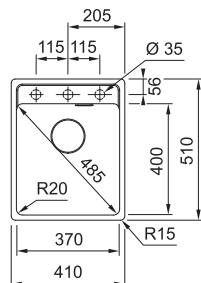

Spodní skříňka od 450 mm
Rozměry 410 × 510 mm
Dřez 370 × 400 × 200 mm
Sítkový ventil
a nerezová krytka ventilu
3 Místa pro vyvrtání otvoru
Možnost umístit dávkovač sap.
Fixační příchytky Fast-Fix