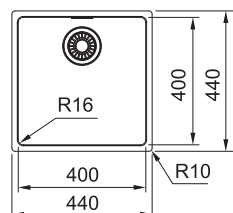

NEREZ
122.0204.649

4 840 Kč

MRX 110-40

DŘEZ PRO SPODNÍ MONTÁŽ

Spodní skříňka od 500 mm
Rozměry 440 × 440 mm
Dřez 400 × 400 × 180 mm
Sítkový ventil
Dřez je bez sifonu*

NEREZ
122.0531.643

7 986 Kč

MRX 110-50