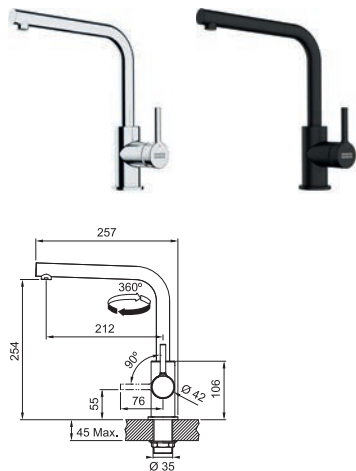

Kuchyňské baterie

Dávkače saponátu naleznete na straně 59

FS 3230.xxx LINA SMART NOVĚ

FS 3230.031 LINA SMART Chrom
FS 3230.901 LINA SMART Matná černá

Provedení **Chrom, Matná černá**
Páková směšovací
Tlaková, Otočná 360°
Připojení **Hadičky 45 cm**
Průtok vody **9,8 l/min. (3 bar)**

CHROM
115.0693.230 **4 235 Kč**

MATNÁ ČERNÁ
115.0693.393 **5 082 Kč**

FN 0147.031 ALTO

Provedení **Chrom**
Páková směšovací
Tlaková, Otočná 360°
S vyťahovací koncovkou osazenou perlátorem
Opletená sprch. hadice 150 cm
Připojení **Hadičky 40 cm**
Průtok vody **10 l/min. (3 bar)**