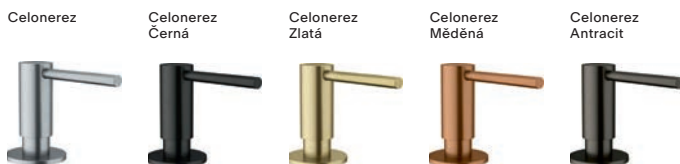

Dávkovač saponátu ATLAS NEO