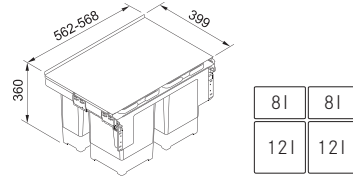

Garbo 60-4

Součástí koše je plnovýsuv s tlumením, které zaručuje tichý dojezd. (Výsuv od firmy FGV)