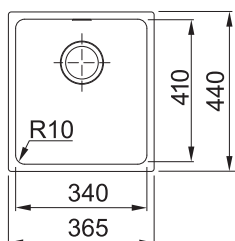

Spodní skříňka od 800 mm
Rozměry 860 × 500 mm
Dřez 2 × 350 × 400 × 200 mm
2 × Síťkový ventil
Otvor pro baterii Ø 35 mm

6 655 Kč

SID 110-34

DŘEZ PRO SPODNÍ MONTÁŽ
Spodní skříňka od 450 mm
Rozměry 365 × 440 mm
Dřez 340 × 410 × 200 mm
Síťkový ventil