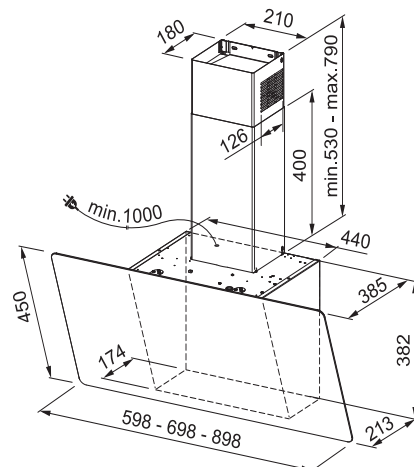

Komínové odsavače par

Informační video -
Jak funguje šikmý odsavač par

FPJ 925 V BK/SS /FPJ 705 V BK/SS /FPJ 625 V BK/SS