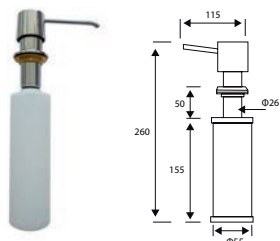

Dávkovače saponátu

Informační video - Jak správně plnit dávkovač saponátu

Dávkovač saponátu FD 300