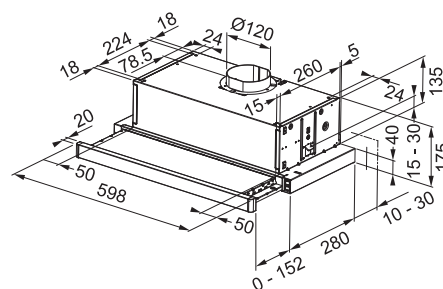

Vestavný výsuvný odsavač par

Energetická třída **D**

Montážní šířka **60 cm**

Provedení **Nerezový přední panel** (FTC 632L GR/XS)

Provedení **Černý povrch** (FTC 632L BK)

Provedení **Bílý povrch** (FTC 632L WH)