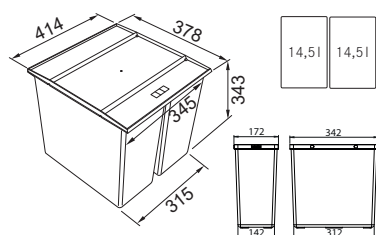

Spodní skříňka 450 mm
Minimální montážní prostor 414 x 378 x 343 mm
Objem 2x 14,5 l
Třídění odpadků Dvoudruhové
Barva Černá
2 Koše (Výška košů 324 mm)
Police nad košem v ceně koše