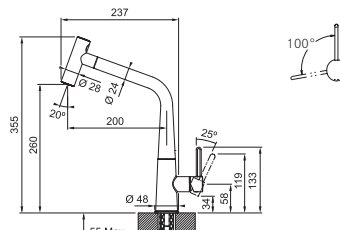

CHROM 115.0625.185 **10 406 Kč**

MATNÁ ČERNÁ 115.0625.187 **12 947 Kč**

FG 5188.xxx ICON

FG 5188.031 ICON
Chrom

FG 5188.901 ICON
Matná černá

Provedení **Chrom, Matná černá**
Páková směšovací
Tlaková, Otočná 360°
S vytahovací koncovkou osazenou perlátorem
S regulací **Sprcha/Proud**
Opletená sprch. hadice **170 cm**
Přípojení **Hadičky 50 cm**
Průtok vody **8 l/min. (3 bar)**
Laminární průtok vody