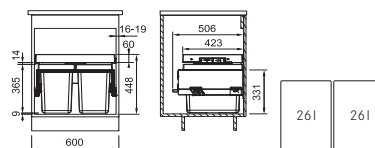

121.0557.764

9 680 Kč

Drtiče odpadu

Montážní
video

Turbo Elite Slim TE-75S

Rozměr **158 × 386 mm**
Výkon **550 W; 0,75 HP**
Otáčky/min. **2 700**
Montážní otvor **3 1/2"**
Hmotnost **5 kg**
Hlučnost **40-45 dB(A)**