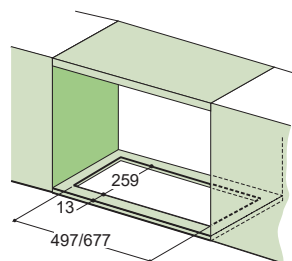

Vestavný odsavač par

Energetická třída **D**

Montážní šířka **70,2/52,2 cm**

Provedení **Černý povrch**

Posuvné přepínače

3 Stupně výkonu

Osvětlení **LED žárovky 2x 4 W, 4000 K**

Max. výkon **300 m³/h** (Podle normy EN 61591)

Max. hlučnost **67 dB(A)_{re1pW}** (Podle normy EN 60704-3)

Možnost dokoupit pachové filtry s aktivním uhlím **UF 20 - 112.0564.564, cena 363 Kč**

Pozor! Zpětná klapka pro tyto modely je **ZK 120F - 112.0538.026, cena 460 Kč**

nebo **ZK 150 - 133.0056.646, cena 460 Kč**

FBI 705 BK
305.0689.925

4 961 Kč

FBI 525 BK
305.0680.919

4 235 Kč

FTC 632L GR/XS

FTC 632L BK

FTC 632L WH