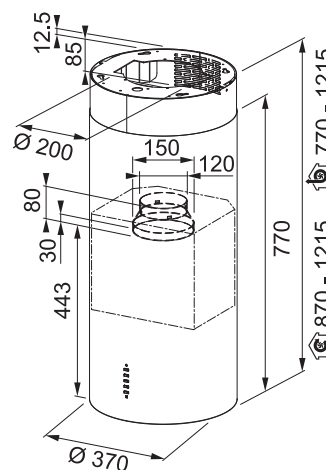

FTU PLUS 3707 I WH

Ostrůvkový odsavač par

Energetická třída **A**

Průměr **37 cm**

Provedení **Nerezový povrch** (FTU PLUS 3707 I XS)

Provedení **Matný černý povrch, NCS S 9000-N*** (FTU PLUS 3707 I BK)

Provedení **Matný bílý povrch, NCS S 0500-N*** (FTU PLUS 3707 I WH)

Tlačítkové ovládání, Štěrbínové odsávání, Sound Pro

3 Stupně výkonu, Intenzivní stupeň, **Ukazatel nasycení filtru**

Osvětlení **LED žárovky 2× 1 W, 4000 K**

Max. výkon **700 m³/h** (Podle normy EN 61591)

Max. hluchnost **69 dB(A)_{re1pW}** (Podle normy EN 60704-3)

Možnost dokoupit dálkový ovladač **112.0657.298 cena 1 210 Kč**

Možnost dokoupit pachový filtr s aktivním uhlím **UF 06 - 112.0016.756, cena 363 Kč**

nebo pachový filtr s dlouhou životností s aktivním uhlím **UF 12 - 112.0174.992, cena 1 694 Kč**

FTU PLUS 3707 I XS
335.0588.221

24 926 Kč

FTU PLUS 3707 I BK
335.0588.180

27 346 Kč

FTU PLUS 3707 I WH
335.0588.222

27 467 Kč

Vzorník NCS (Natural Color Systém)

Pečlivě připravený vzorník barev vypracovaný na základě vyhodnocení velkého množství subjektivních vyjádření pracovníků z oblasti vědy, architektury, psychologie, módního návrhářství a objektivního měření barevnosti.