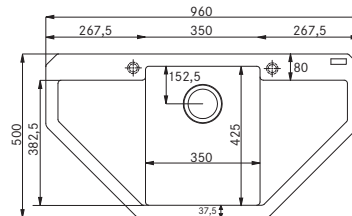

Dřezy Fragranite

MRG 611-62

Spodní skříňka od 450 mm
Rozměry 620 × 500 mm
Dřez 350 × 425 × 200 mm
Sítkový ventil
4 Místa pro vyvrtání otvoru
Možnost umístit dávkovač sap.
Pozor! Umístění dávkovače do skříňky od 700 mm

6 050 Kč

MRG 611

Spodní skříňka od 450 mm
Rozměry 780 × 500 mm
Dřez 350 × 425 × 200 mm
Sítkový ventil
4 Místa pro vyvrtání otvoru
Možnost umístit dávkovač sap.
Pozor! Umístění dávkovače do skříňky od 700 mm

6 776 Kč

MRG 611-78 BB

Spodní skříňka od 600 mm
Rozměry 780 × 500 mm
Dřez 490 × 425 × 200 mm
Sítkový ventil
4 Místa pro vyvrtání otvoru
Možnost umístit dávkovač sap.
Pozor! Umístění dávkovače do skříňky od 800 mm

6 897 Kč

MRG 612 E

Spodní roh. skř. 900 × 900 mm
nebo 1050 × 1050 mm
Rozměry 960 × 500 mm
Dřez 350 × 425 × 200 mm
Sítkový ventil
2 Místa pro vyvrtání otvoru
Možnost umístit dávkovač sap.

8 349 Kč

FSG 611-88

Spodní skříňka od 600 mm
Rozměry 877 × 495 mm
Dřez 496 × 425 × 195 mm
Easy Click sítkový ventil
a nerezová krytka ventilu
2 Místa pro vyvrtání otvoru

Rolovací rošt na odkapávací plochu v ceně dřezu

12 947 Kč

MTG 611/7

2
7

Spodní skříňka od 600 mm
Rozměry 1000 × 515 mm
Dřez 500 × 390 × 200 mm
Easy Click sítkový ventil
3 Místa pro vyvrtání otvoru
Možnost umístit dávkovač sap.

V objednávce upřesněte model s odkapávací plochou vpravo (2) nebo vlevo (7)

12 100 Kč