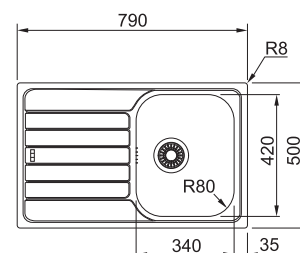

NEREZ
101.0612.525 **4 114 Kč**

Všechny dřezy na straně 14 - 15 jsou dodávány s kompletním příslušenstvím včetně sifonu pro úsporu místa s odbočkou na myčku nádobí (kromě dřezů ETN 614 N ETHOS 3 1/2", EFN 614-78 a EFL 614-78, které jsou dodávány se sifonem bez úspory místa).

*Baterie na straně 14 v provedení Matná černá je plně zbarvena v dané barvě. Barevné provedení Šedý kámen obsahuje chromový kroužek.