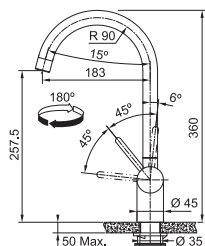

CELONEREZ
115.0590.046

7 139 Kč

FC 0047.501 LEDA NEO

Není vhodná pro montáž do nerezových dřezů

Provedení **Celonerez**
Páková směšovací
Tlaková, Otočná 180°
S vyťahovací koncovkou osazenou perlátorem
Opletená sprch. hadice **150 cm**
Připojení **Hadičky 45 cm**
Průtok vody **10,4 l/min. (3 bar)**
Laminární průtok vody