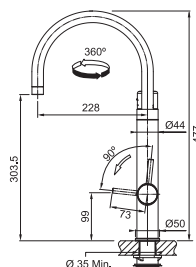

Vital Tap

Celonerez Černá/
Nerez

Chrom/
Gun Metal