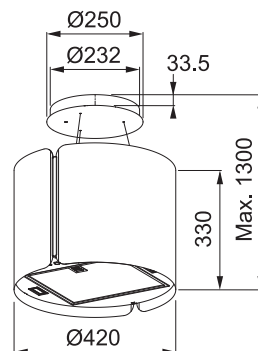

FSMS F42 WH MATT

Ostrůvkový odsavač par

Energetická třída **A**

Průměr **42 cm**

Provedení **Matný černý povrch, NCS S 9000-N*** (FSMS F42 BK MATT)

Provedení **Matný bílý povrch, NCS S 0500-N*** (FSMS F42 WH MATT)

Tlačítkové ovládání

3 Stupně výkonu, Intenzivní stupeň

Osvětlení **LED žárovky 2× 1 W, 3000 K**

Max. výkon **740 m³/h** (Podle normy EN 61591)

Max. hluchnost **70 dB(A)_{re1pW}** (Podle normy EN 60704-3)

Pachové filtry s aktivním uhlím UF 05 v ceně odsavače par

Pozor! Pouze recirkulace, nelze napojit na vnější odtah

Možnost dokoupit pachové filtry s dlouhou životností s aktivním uhlím **UF 11 - 112.0174.994, cena 2 420 Kč**

FSMS F42 BK MATT
345.0654.933

18 755 Kč

FSMS F42 WH MATT
345.0654.932

18 876 Kč