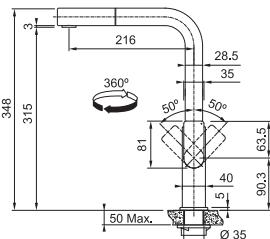

Není vhodná pro montáž do nerezových dřezů

Provedení **Celonerez, Celonerez Černá (PVD)**
Páková směšovací
Tlaková, Otočná 360°
Hranatá základna 4,7 × 4,7 cm
S vyťahovací koncovkou osazenou perlátorem
Opletená sprch. hadice **150 cm**
Připojení **Hadičky 45 cm**
Průtok vody **9 l/min. (3 bar)**

CELONEREZ
115.0547.853 **11 979 Kč**

CELONEREZ ČERNÁ
115.0550.442 **12 705 Kč**