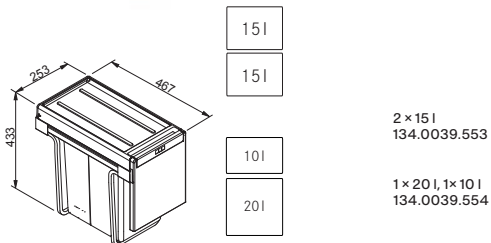

Spodní skříňka od **300 mm**
Ruční výsuv
Minimální montážní prostor **253 × 467 × 433 mm**
Objem **2 × 15 l** nebo **1 × 20 l, 1 × 10 l**
Třídění odpadků **Dvoudruhové**
Barva **Černá/Šedá**