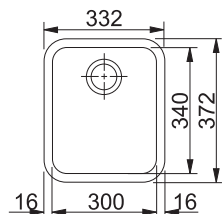

NEREZ
122.0021.439

3 388 Kč