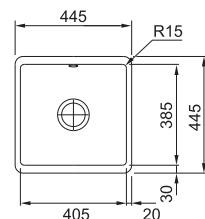

DŘEZ PRO SPODNÍ MONTÁŽ

Spodní skříňka od 500 mm
Rozměry 445 × 445 mm
Dřez 405 × 385 × 185 mm
Easy Click sítkový ventil
Dřez je bez sifonu*

GLACIER 126.0335.711 **15 972 Kč**

ONYX 126.0335.878

ANTHRAZIT
MATT 126.0380.352 **16 940 Kč**