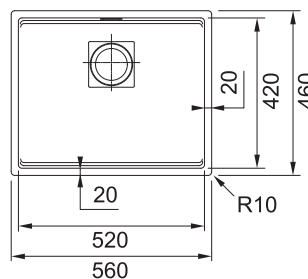

8 833 Kč

KNG 110-52

DŘEZ PRO SPODNÍ MONTÁŽ

Spodní skříňka od 600 mm
Rozměry 560 × 460 mm
Dřez 520 × 420 × 200 mm
Nerezová krytka ventilu
Dřez je bez sifonu*

9 317 Kč

Dřezy Tectonite®

Video -
Vyrvání otvoru
u tectonite dřezů