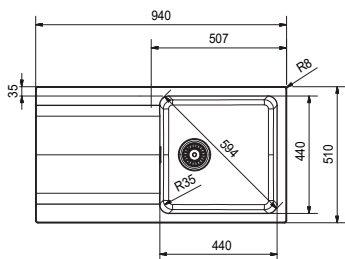

Spodní skříňka od 450 mm
Rozměry 780 × 500 mm
Dřez 350 × 430 × 180 mm
Sítkový ventil
Pozor! Bez otvoru na baterii
(Otvor lze vyvrtat vykružovacím
vrtákem přímo při montáži)

5 082 Kč

OID 611

Spodní skříňka od 600 mm
Rozměry 940 × 510 mm
Dřez 440 × 440 × 190 mm
Sítkový ventil
Pozor! Bez otvoru na baterii
(Otvor lze vyvrtat vykružovacím
vrtákem přímo při montáži)