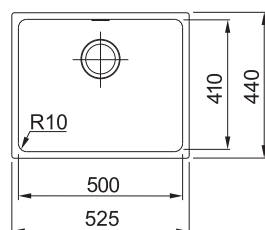

DŘEZ PRO SPODNÍ MONTÁŽ
Spodní skříňka od 600 mm
Rozměry 525 × 440 mm
Dřez 500 × 410 × 200 mm
Síťkový ventil