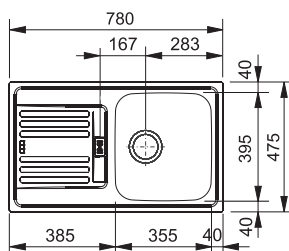

NEREZ
101.0684.386 **3 146 Kč**

NEREZ
TKANÁ STR.
101.0684.387 **4 477 Kč**