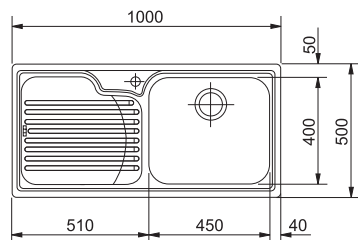

2
7
Spodní skříňka od 600 mm
Rozměry 1 000 × 500 mm
Dřez 450 × 400 × 190 mm
Sítkový ventil
Otvor pro baterii Ø 35 mm

NEREZ
MODEL 2 101.0120.144
MODEL 7 101.0120.145

6 292 Kč

V objednávce upřesněte model s odkapávací plochou vpravo (2) nebo vlevo (7)