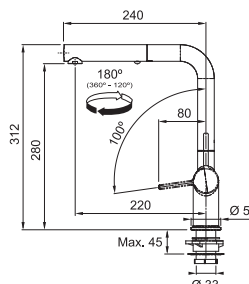

*Baterie na straně 36 v provedení Matná černá a Matná bílá jsou plně zbarveny v dané barvě. Ostatní barevná provedení obsahují chromový kroužek a chromový perlátor.

** Otočný sítkový ventil 112.0389.090, cena 968 Kč