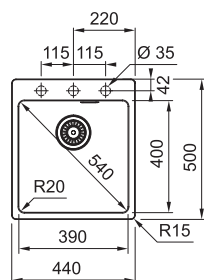

Spodní skříňka od 450 mm
Rozměry 440 × 500 mm
Dřez 390 × 400 × 200 mm
Sítkový ventil
a nerezová krytka ventilu
3 Místa pro vyvrtání otvoru
Možnost umístit dávkovač sap.
Fixační příchytky Fast-Fix