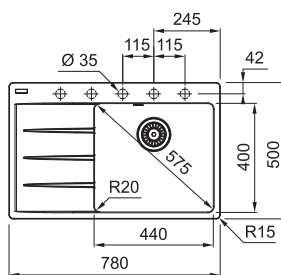

Spodní skříňka od 500 mm
Rozměry 780 × 500 mm
Dřez 440 × 400 × 200 mm
Sítkový ventil
5 Míst pro vyvrtání otvoru
Možnost umístit dávkovač sap.

V objednávce upřesněte model s odkapávací plochou vpravo (2) nebo vlevo (7)