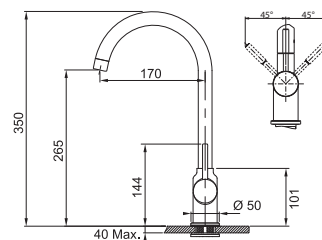

MATNÁ ČERNÁ
115.0690.598 **17 908 Kč**

FP 9000.xxx POLA

FP 9000.031 POLA
Chrom

FP 9000.xxx POLA
Barva

Provedení **Chrom, Barva**
Páková směšovací
Tlaková, Otočná 360°
Připojení **Hadičky 40 cm**
Průtok vody **12,6 l/min. (3 bar)**