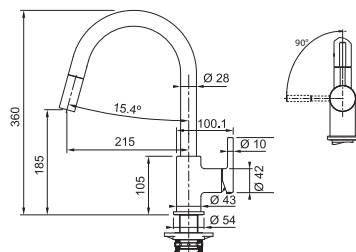

*Baterie v provedení Matná černá jsou plně zbarveny v dané barvě. Ostatní barevná provedení obsahují chromový kroužek.