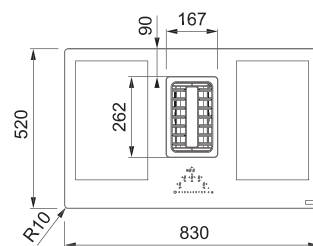

Odsavače par v indukční varné desce

FMA 839 HI

Video -
Benefity

Montážní
video

Energetická třída **A++**

Odsavač par

Montáž do pracovní desky

Šířka **83 cm**

Provedení **Černé sklo**

Senzorové ovládání, LED červený displej

+ Dotykový ovladač typu Slide

8 Stupňů výkonu, 2× Intenzivní stupeň, Doběh

Ukazatel nasycení filtru

Automatická aktivace s varnou deskou

Voděodolný motor

Max. výkon **700 m³/h** (Podle normy EN 61591)

Max. hluchnost **72 dB(A)_{re1pW}** (Podle normy EN 60704-3)

Součástí odsavače par je vyjímatelný kolektor na tekutinu

(V případě náhodného vylití tekutiny do odsavače par)

Indukční varná deska

Rozměry **830 × 520 mm**

Výřez **770 × 490 mm** (V případě horní montáže)

Výřez **Dle nákresu** (V případě zabudování do roviny)

4 Varné zóny, 2× Flexi zóna

Provedení **Černé sklo s bílou grafikou**

Ovládání **Červený integrovaný dotykový ovládací panel**

+ Dotykový ovladač typu Slide

Automatická detekce nádoby

9 Úrovní ohřevu

Funkce Rozpouštění, Booster, Stop&Go

Dětský zámek, 4× Časovač

4 Rovné hrany, Možnost zabudování do roviny

Připojení 230/400 V

Typ a výkon varných zón

	Varná plocha	"g"	Booster
4 Zóny	210 × 190 mm	2,1 kW	3,7 kW (Flexi)
Maximální příkon 3 nebo 3,7 nebo 4,7 nebo 7,6 kW			

FMA 839 HI
340.0595.364

47 916 Kč

Pro připojení na vnější odťah nebo recirkulaci je nutné dokoupit sadu příslušenství - viz Prodejní katalog 2023 nebo www.franke.cz.