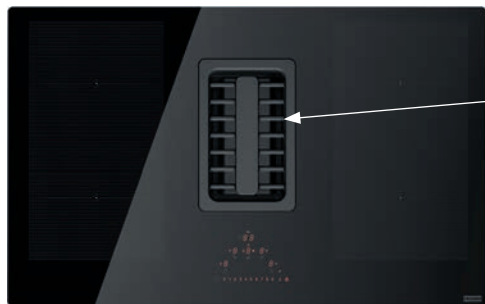

Odsavače par v indukční varné desce

FMA 839 HI

Litínová mřížka

Video -
Benefity

Montážní
video

Energetická třída **A++**

Odsavač par

Montáž do pracovní desky

Šířka **83 cm**

Provedení **Černé sklo**

Senzorové ovládání, LED červený displej

+ Dotykový ovladač typu Slide

8 Stupňů výkonu, 2× Intenzivní stupeň, Doběh

Ukazatel nasycení filtru

Automatická aktivace s varnou deskou

Voděodolný motor

Max. výkon **700 m³/h** (Podle normy EN 61591)

Max. hluchnost **72 dB(A)_{re1pW}** (Podle normy EN 60704-3)

Součástí odsavače par je vyjímatelný kolektor na tekutinu

(V případě náhodného vylití tekutiny do odsavače par)

Indukční varná deska

Rozměry **830 × 520 mm**

Výřez **770 × 490 mm** (V případě horní montáže)

Výřez **Dle nákresu** (V případě zabudování do roviny)

4 Varné zóny, 2× Flexi zóna

Provedení **Černé sklo s bílou grafikou**

Ovládání **Červený integrovaný dotykový ovládací panel**

+ Dotykový ovladač typu Slide

Automatická detekce nádoby

9 Úrovní ohřevu

Funkce Rozpouštění, Booster, Stop&Go

Dětský zámek, 4× Časovač

4 Rovné hrany, Možnost zabudování do roviny

Připojení 230/400 V