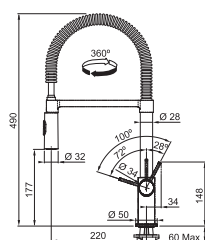

Provedení **Chrom**
Páková směšovací
Tlaková, Otočná 360°
S koncovkou na pružině osazenou perlátorem
S regulací **Sprcha/Proud**
Hadice s kovovou pružinou
Přípojení **Hadičky 45 cm**
Průtok vody **10 l/min (3 bar)**

CHROM 115.0486.993 **7 744 Kč**