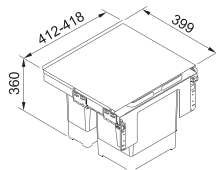

Garbo 45-2

Součástí koše je plnovýsuv s tlumením, které zaručuje tichý dojezd. (Výsuv od firmy FGV)