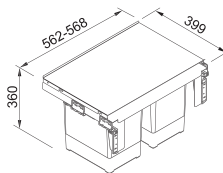

Garbo 60-2

Součástí koše je plnovýsuv s tlumením, které zaručuje tichý dojezd. (Výsuv od firmy FGV)