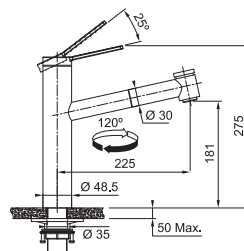

FC 6389.501 TANGO NEO

Není vhodná
pro montáž
do nerezových
dřezů

Provedení **Celonerez**
Páková směšovací
Tlaková, Otočná 120°
S vytahovací koncovkou
osazenou perlátorem
S regulací **Sprcha/Proud**
Opletená sprch. hadice **150 cm**
Přípojení **Hadičky 45 cm**
Průtok vody **9 l/min. (3 bar)**
Laminární průtok vody
Technologie pro úsporu vody