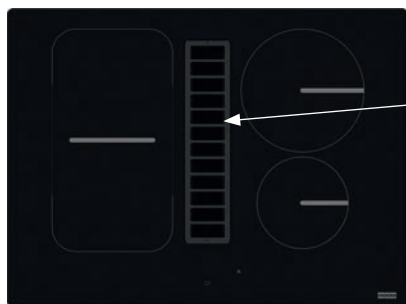

Odsavače par v indukční varné desce

FSM 709 HI **NOVĚ**

Litínová mřížka