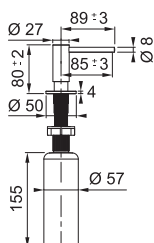

Dávkovače saponátu

Informační video - Jak správně plnit dávkovač saponátu

Dávkovač saponátu FD 300

Provedení **Chrom**
Objem **300 ml**
Vrchní plnění
Pro otvor **Ø 35 mm**

CHROM
119.0085.067

726 Kč

Dávkovač saponátu BASIC

Provedení **Chrom**
Objem **500 ml**
Vrchní plnění
Pro otvor **Ø 28 - 35 mm**
Kulatá základna **Ø 4,4 cm**

CHROM
119.0084.687

1 452 Kč

Dávkovač saponátu ACTIVE

Matná bílá   Matná černá

Provedení **Matná bílá, Matná černá**
Objem **300 ml**
Vrchní plnění
Pro otvor **Ø 24 - 35 mm**
Kulatá základna **Ø 5 cm**

MATNÁ BÍLÁ
119.0647.905
MATNÁ ČERNÁ
119.0647.906

3 146 Kč

Dávkovač saponátu SIMPLE

Provedení **Chrom, Celonerez**
Objem **500 ml**
Vrchní plnění
Pro otvor **Ø 28 - 35 mm**
Kulatá základna **Ø 5,1 cm**

CHROM
119.0281.894

1 815 Kč

CELONEREZ
119.0281.898

2 541 Kč

Dávkovač saponátu ATLAS NEO

CELONEREZ
112.0625.483
C. ČERNÁ
112.0625.484
C. ZLATÁ
112.0625.485
C. MĚDEJÁ
112.0625.486
C. ANTRACIT
112.0625.488

Provedení **Celonerez, Celonerez Černá (PVD), Celonerez Zlatá (PVD), Celonerez Měděná (PVD), Celonerez Antracit (PVD)**
Objem **350 ml**
Vrchní plnění
Pro otvor **Ø 24 - 35 mm**
Kulatá základna **Ø 5 cm**

2 057 Kč

PVD Coating - nanášení velmi tenkých vrstev odpařením ve vakuu - vysoká tvrdost, odolnost vůči otěru, vysokým teplotám, korozi i chemikáliím, dokonalá barevná jednotnost