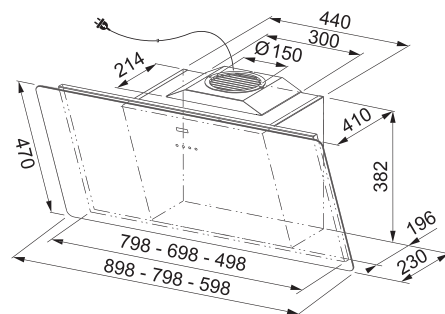

Komínový odsavač par

Energetická třída **A+**

Montážní šířka **90/80/60 cm**

Doporučená výška nad varnou deskou pouze **45 cm**

Provedení **Černé sklo, RAL 9017**

Senzorové ovládání, Štěrbinové odsávání

3 Stupně výkonu, Intenzivní stupeň, Doběh

Osvětlení **LED žárovky 2x 1 W, 4000 K**

Max. výkon **800 m³/h** (Podle normy EN 61591)

Max. hluchnost **69 dB(A)_{re1pW}** (Podle normy EN 60704-3)

Pachové filtry s aktivním uhlím UF 05 v ceně odsavače par

Pozor! Pro verzi s vnějším odtahem je nutno objednat teleskopický komínek¹⁾

Možnost dokoupit pach. filtry s dl. životností s aktivním uhlím UF 11 - 112.0174.994, cena 2 420 Kč

FSMA 905 BK
110.0377.734

18 392 Kč

FSMA 805 BK
110.0377.735

18 150 Kč

FSMA 605 BK
110.0377.736

17 545 Kč

FSMA 905 WH/FSMA 805 WH/FSMA 605 WH