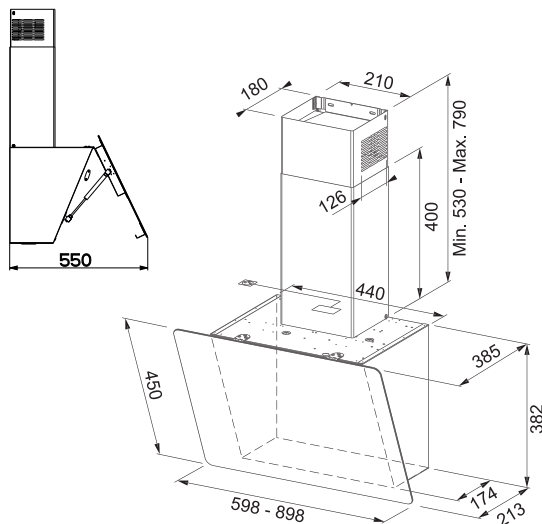

Komínové odsavače par

FPJ 915 V BK/DG A /FPJ 615 V BK/DG A

Pro recirkulaci není nutné instalovat komínek

Komínový odsavač par

Energetická třída C

Montážní šířka 90/60 cm

Doporučená výška nad varnou deskou pouze 45 cm

Provedení Černé sklo, RAL 9017 + Šedá grafika (Rámeček)

Senzorové ovládání, Štěrbínové odsávání, Sound Pro

3 Stupně výkonu, Doběh

Osvětlení LED žárovky 2x 1 W, 4000 K

Max. výkon 600 m³/h (Podle normy EN 61591)

Max. hluchnost 63 dB(A)_{re1pW} (Podle normy EN 60704-3)

Černý teleskopický komínek je součástí dodávky

Možnost dokoupit pachové filtry s aktivním uhlím UF 05 - 112.0016.755, cena 363 Kč

nebo pach. filtry s dlouhou životností s aktivním uhlím UF 11 - 112.0174.994, cena 2 420 Kč

FPJ 915 V BK/DG A
330.0573.295

10 406 Kč

FPJ 615 V BK/DG A
330.0573.294

9 801 Kč

FPJ 915 V BK A/FPJ 615 V BK A

Komínový odsavač par

Energetická třída C

Montážní šířka 90/60 cm

Doporučená výška nad varnou deskou pouze 45 cm

Provedení Černé sklo, RAL 9005

Senzorové ovládání, Štěrbínové odsávání, Sound Pro

3 Stupně výkonu, Doběh

Osvětlení LED žárovky 2x 1 W, 4000 K

Max. výkon 600 m³/h (Podle normy EN 61591)

Max. hluchnost 63 dB(A)_{re1pW} (Podle normy EN 60704-3)

Černý teleskopický komínek je součástí dodávky

Možnost dokoupit pachové filtry s aktivním uhlím UF 05 - 112.0016.755, cena 363 Kč

nebo pach. filtry s dlouhou životností s aktivním uhlím UF 11 - 112.0174.994, cena 2 420 Kč

FPJ 915 V BK A
110.0361.902

9 922 Kč

FPJ 615 V BK A
110.0361.890

9 438 Kč