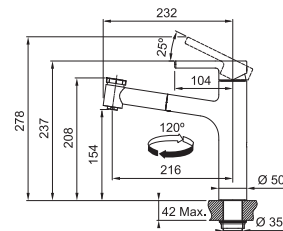

Provedení **Chrom**
Páková směšovací
Tlaková, Otočná 120°
S vyťahovací koncovkou
osazenou perlátorem
S regulací **Sprcha/Proud**
Opletená sprch. hadice **160 cm**
Připojení **Hadičky 45 cm**
Průtok vody **9 l/min. (3 bar)**
Laminární průtok vody
Technologie pro úsporu vody

CHROM
115.0600.131 **7 260 Kč**