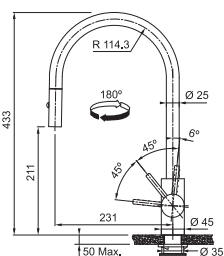

FC 0045.xxx EOS NEO

FC 0045.501 EOS NEO
Celonerez

FC 0045.502 EOS NEO
Celonerez Černá

FC 0045.504 EOS NEO
Celonerez Zlatá