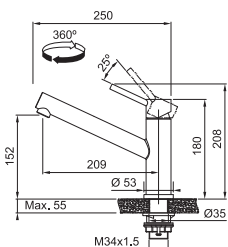

FC 9290.501 ORBIT

Provedení **Celonerez**
Páková směšovací
Tlaková, Otočná 360°
Přípojení **Hadičky 45 cm**
Průtok vody **13 l/min. (3 bar)**
Laminární průtok vody
Technologie pro úsporu vody
Eco technologie