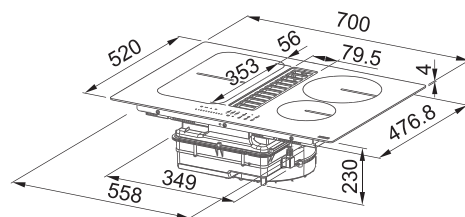

Energetická třída **A++**

Odsavač par

Montáž do pracovní desky

Šířka **70 cm**

Provedení **Černé sklo**

Senzorové ovládání, LED červený displej

+ Dotykový ovladač typu Slide

9 Stupňů výkonu, 1x Intenzivní stupeň, Doběh