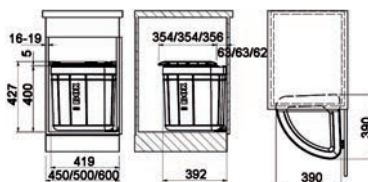

Spodní skř. 450/500/600 mm
Objem 40 l
Barva Černá
Police nad košem v ceně koše

Police obsahuje aktivní uhlíkový filtr, který pohlcuje nepříjemné pachy.