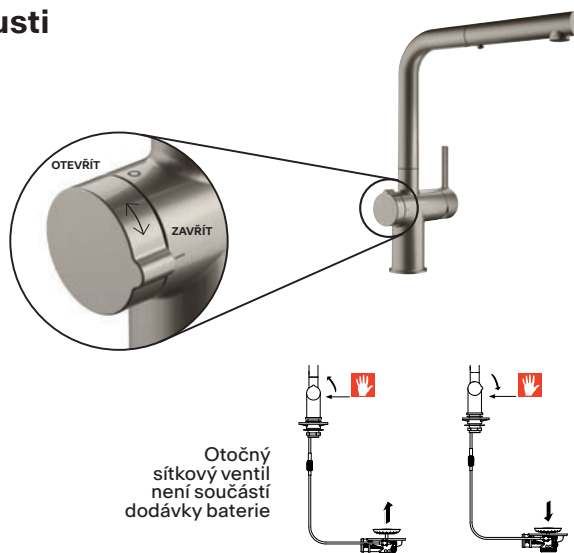

Otočný sítkový ventil není součástí dodávky baterie