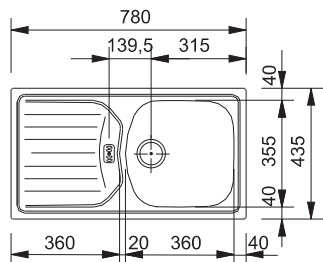

Dřezy Nerez

Doplňky ke dřezům
naleznete na straně 60-61

ETN 614 N ETHOS 3 1/2"

Spodní skříňka od 500 mm,
po úpravě skříňky i od 450 mm
Rozměry 780 × 435 mm
Dřez 360 × 355 × 140 mm
Sítkový ventil
Možnost objednat otvor
pro baterii ZDARMA