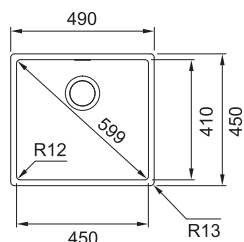

NEREZ 127.0395.014 **10 890 Kč**