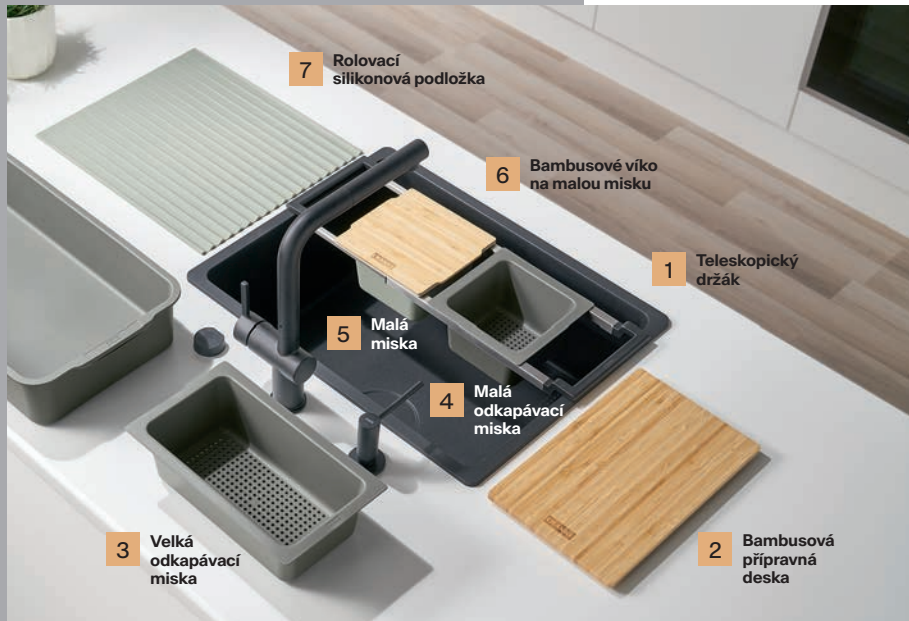

Inspirační videa a benefity

Informační video z našeho showroomu

TO VŠE PŘICHÁZÍ S DOPLŇKY ALL-IN

All-In je chytrý, flexibilní systém doplňků pro přípravu jídla, který se přizpůsobí jakémukoli dřezu s rozměrem vany do 540 mm a promění váš dřez ve stylový a hravý pracovní prostor.