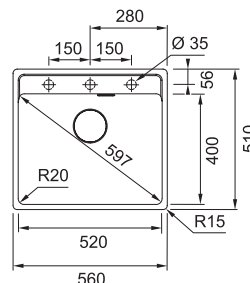

Spodní skříňka od 600 mm
Rozměry 560 × 510 mm
Dřez 520 × 400 × 200 mm
Sítkový ventil
a nerezová krytka ventilu
3 Místa pro vyvrtání otvoru
Možnost umístit dávkovač sap.
Fixační příchytky Fast-Fix