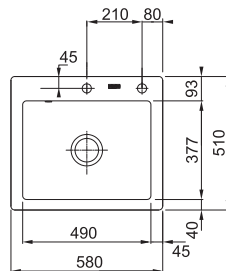

Dřezy Fraceram®

Video -
Keramické dřezy
Fraceram®

MTK 610-58 NA OBJEDNÁNÍ

Easy Click knoflík
Nerez

Spodní skříňka od 600 mm
Rozměry 580 × 510 mm
Dřez 490 × 377 × 190 mm
Easy Click sítkový ventil
Otvor pro baterii Ø 35 mm
a pro Easy Click knoflík Ø 35 mm
Dřez je bez sifonu*