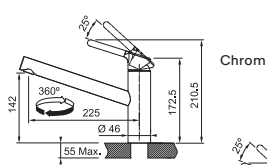

Kuchyňské baterie

FC 3054.xxx ORBIT

FC 3054.031
Chrom

FC 3054.xxx
Chrom/Barva

Chrom

Chrom/Barva

Provedení **Chrom, Chrom/Barva**
Páková směšovací
Tlaková, Otočná 360°
Připojení **Hadičky 45 cm**
Průtok vody **11,9 l/min. (3 bar)**
Technologie pro úsporu vody
Eco technologie

CHROM
115.0623.054 **3 872 Kč**

CHROM/
MATNÁ ČERNÁ
115.0659.964
.901 **4 719 Kč**

CHROM/
OSTATNÍ BARVY **4 477 Kč**

CH/BILÁ-LED 115.0623.137	CH/SAHARA 115.0623.098	CH/PÍSK MELIR 115.0623.135	CH/KASÍMR 115.0623.146	CH/Š. KÁMEN 115.0623.140	CH/ONYX 115.0623.096
.094	.082	.085	.424	.084	.071

FC 3055.xxx ORBIT

FC 3055.031
Chrom

FC 3055.xxx
Chrom/Barva

Chrom

Chrom/Barva

Provedení **Chrom, Chrom/Barva**
Pák. směš., Tlaková, Otočná 120°
S vyt. koncovkou osaz. perlátorem
Opletená sprch. hadice **150 cm**
Připojení **Hadičky 45 cm**
Průtok vody **9,9 l/min. (3 bar)**
Technologie pro úsporu vody
Eco technologie

CHROM
115.0623.055 **4 114 Kč**

CHROM/
MATNÁ ČERNÁ
115.0659.965
.901 **5 203 Kč**

CHROM/
OSTATNÍ BARVY **4 961 Kč**

CH/BILÁ-LED 115.0623.137	CH/SAHARA 115.0623.098	CH/PÍSK MELIR 115.0623.135	CH/KASÍMR 115.0623.146	CH/Š. KÁMEN 115.0623.140	CH/ONYX 115.0623.096
.094	.082	.085	.424	.084	.071

FP 0095.xxx CENTRO

FP 0095.031
Chrom

FP 0095.901
Matná černá

Provedení **Chrom, Matná černá**
Páková směšovací
Tlaková, Otočná 150°
Připojení **Hadičky 45 cm**
Průtok vody **12 l/min. (3 bar)**
Laminární průtok vody
Technologie pro úsporu vody

CHROM
115.0600.095 **6 776 Kč**

MATNÁ
ČERNÁ
115.0621.613 **8 712 Kč**

FP 0098.xxx CENTRO

FP 0098.031
Chrom

FP 0098.901
Matná černá

Provedení **Chrom, Matná černá**
Pák. směš., Tlaková, Otočná 120°
S vyťahovací koncovkou
osazenou perlátorem
Opletená sprch. hadice **160 cm**
Připojení **Hadičky 45 cm**
Průtok vody **9 l/min. (3 bar)**
Laminární průtok vody
Technologie pro úsporu vody

CHROM
115.0600.098 **7 744 Kč**