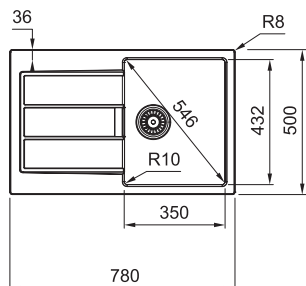

4 840 Kč

Dřezy Tectonite®

Doplňky ke dřezům
naleznete na straně 60-61

S2D 611-78

Spodní skříňka od 500 mm
Rozměry 780 × 500 mm
Dřez 350 × 432 × 200 mm
Síťkový ventil
Pozor! Bez otvoru na baterii
(Otvor lze vyvrtat vykrúžovacím
vrtákem přímo při montáži)