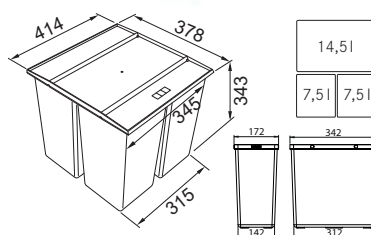

Spodní skříňka 450 mm
Minimální montážní prostor 414 x 378 x 343 mm
Objem 1x 14,5 l, 2x 7,5 l
Třídění odpadků Třidruhové
Barva Černá
3 Koše (Výška košů 324 mm)
Police nad košem v ceně koše