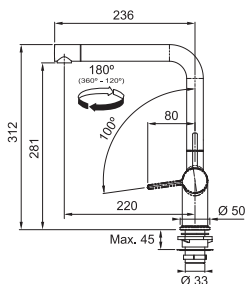

Kuchyňské baterie

Inspirativní video

Informační video

Baterie ACTIVE TWIST s integrovaným ovládáním výpusti

Kromě stylového, minimalistického vzhledu nabízí baterie Active Twist inovativní speciální funkci, která spojuje baterii s ovládáním výpusti dřezu. Otočením ovladače na těle baterie ovládáte otevírání a zavírání výpusti dřezu.

Baterie má schopnost dřež nejen naplnit, ale také jej vyprázdnit. Takže voda snadno, bezpečně a hygienicky odtéká.

Baterie Active Twist doporučujeme kombinovat s nerezovými dřezy modelové řady Mythos (MYX 210/610-34, MYX 210/610-50, MYX 110-34 a MYX 110-50) a fragranitovými dřezy modelové řady Kubus 2 (KNG 110-34 a KNG 110-52). V případě kombinace baterie Active Twist a dřezu KNG 110-34/KNG 110-52 je nutné dokoupit otočný sítkový ventil 112.0389.090**.

Pokud budete baterii Active Twist kombinovat s jiným než z výše doporučených dřezů, kontaktujte obchodního zástupce. Více informací naleznete v Prodejním katalogu 2023.

Otočný sítkový ventil není součástí dodávky baterie

FN 5350.xxx ACTIVE TWIST

FN 5350.149 ACTIVE TWIST Nerez
FN 5350.901 ACTIVE TWIST Matná černá

Provedení **Nerez, Matná černá**
Páková směšovací
Tlaková, Otočná 180°
Připojení **Hadičky 55 cm**
Průtok vody **8,3 l/min. (3 bar)**
Laminární průtok vody
Technologie pro úsporu vody
ECO kartuše

NEREZ 115.0653.504 **8 712 Kč**

MATNÁ ČERNÁ 115.0669.768 **10 648 Kč**

FN 5351.xxx ACTIVE TWIST

FN 5351.149 ACTIVE TWIST Nerez
FN 5351.901 ACTIVE TWIST Matná černá

Provedení **Nerez, Matná černá**
Pák. směš., Tlaková, Otočná 180°
S vyťahovací koncovkou osazenou perlátorem
S regulací **Sprcha/Proud**
Opletená sprch. hadice **150 cm**
Připojení **Hadičky 55 cm**
Průtok vody **7,5 l/min. (3 bar)**
Laminární průtok vody
Technologie pro úsporu vody
ECO kartuše

NEREZ 115.0653.505 **12 221 Kč**