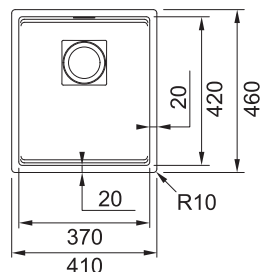

7 502 Kč

MRG 110-52

DŘEZ PRO SPODNÍ MONTÁŽ

Spodní skříňka od 600 mm
Rozměry 553 × 433 mm
Dřez 520 × 400 × 200 mm
Nerezová krytka ventilu
Dřez je bez sifonu*

7 986 Kč

KNG 110-37

DŘEZ PRO SPODNÍ MONTÁŽ

Spodní skříňka od 450 mm
Rozměry 410 × 460 mm
Dřez 370 × 420 × 200 mm
Nerezová krytka ventilu
Dřez je bez sifonu*