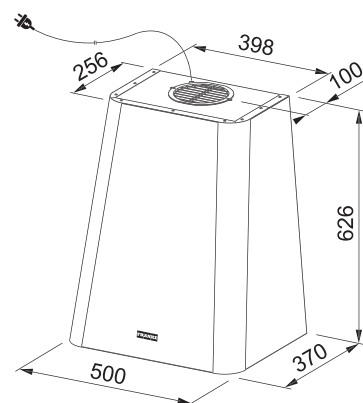

Komínový odsavač par

Energetická třída A

Montážní šířka 50 cm

Provedení Barevný povrch (7 barev)

Ovládání pomocí jediného knoflíku, Sound Pro

3 Stupně výkonu

Osvětlení LED lišta 1x 3 W, 3000 K

Max. výkon 630 m³/h (Podle normy EN 61591), Max. hlučnost 65 dB(A)_{re1pW} (Podle normy EN 60704-3)