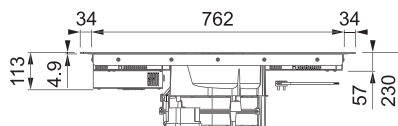

Odsavače par v indukční varné desce

FMA 839 HI

Video -
Benefity

Montážní
video

Energetická třída **A++**

Odsavač par

Montáž do pracovní desky

Šířka **83 cm**

Provedení **Černé sklo**

Senzorové ovládání, LED červený displej

+ Dotykový ovladač typu Slide

8 Stupňů výkonu, 2× Intenzivní stupeň, Doběh

Ukazatel nasycení filtru

Automatická aktivace s varnou deskou

Voděodolný motor

Max. výkon **700 m³/h** (Podle normy EN 61591)

Max. hluchnost **72 dB(A)_{re1pW}** (Podle normy EN 60704-3)

Součástí odsavače par je vyjímatelný kolektor na tekutinu

(V případě náhodného vylití tekutiny do odsavače par)

Indukční varná deska

Rozměry **830 × 520 mm**

Výřez **770 × 490 mm** (V případě horní montáže)

Výřez **Dle nákresu** (V případě zabudování do roviny)

4 Varné zóny, 2× Flexi zóna

Provedení **Černé sklo s bílou grafikou**

Ovládání **Červený integrovaný dotykový ovládací panel**

+ Dotykový ovladač typu Slide

Automatická detekce nádoby

9 Úrovní ohřevu

Funkce Rozpouštění, Booster, Stop&Go

Dětský zámek, 4× Časovač

4 Rovné hrany, Možnost zabudování do roviny

Připojení 230/400 V

Typ a výkon varných zón

	Varná plocha	"g"	Booster
4 Zóny	210 × 190 mm	2,1 kW	3,7 kW (Flexi)
Maximální příkon 3 nebo 3,7 nebo 4,7 nebo 7,6 kW			

FMA 839 HI
340.0595.364

47 916 Kč

Pro připojení na vnější odťah nebo recirkulaci je nutné dokoupit sadu příslušenství - viz Prodejní katalog 2023 nebo www.franke.cz.