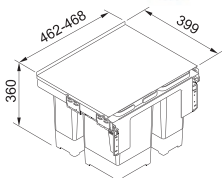

Garbo 50-3

Součástí koše je plnovýsuv s tlumením, které zaručuje tichý dojezd. (Výsuv od firmy FGV)