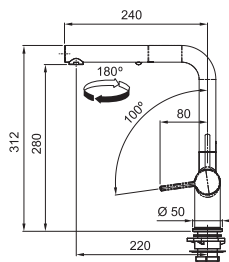

FN 6110.901 ACTIVE NEW
Barva - Matná černá*

FN 6110.902 ACTIVE NEW
Barva - Matná bílá*