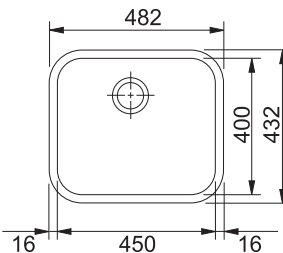

NEREZ
122.0021.439

3 388 Kč

GAX 110-45

DŘEZ PRO SPODNÍ MONTÁŽ

Spodní skříňka od 600 mm
Rozměry 482 × 432 mm
Dřez 450 × 400 × 190 mm
Sítkový ventil
Dřez je bez sifonu*

NEREZ
122.0021.440

3 993 Kč

ANX 110-34