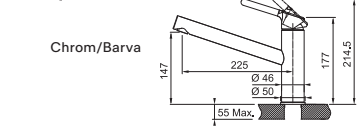

Kuchyňské baterie

FC 3054.xxx ORBIT

FC 3054.031
Chrom

FC 3054.xxx
Chrom/Barva

Chrom

Chrom/Barva

Provedení **Chrom, Chrom/Barva**
Páková směšovací
Tlaková, Otočná 360°
Připojení **Hadičky 45 cm**
Průtok vody **11,9 l/min. (3 bar)**
Technologie pro úsporu vody
Eco technologie

CHROM
115.0623.054 **3 872 Kč**

CHROM/
MATNÁ ČERNÁ
115.0659.964
.901 **4 719 Kč**

CHROM/
OSTATNÍ BARVY **4 477 Kč**

CH/BILÁ-LED 115.0623.137	CH/SAHARA 115.0623.098	CH/PÍSK MELIR 115.0623.135	CH/KASÍMR 115.0623.146	CH/Š. KÁMEN 115.0623.140	CH/ONYX 115.0623.096
.094	.082	.085	.424	.084	.071

FC 3055.xxx ORBIT

FC 3055.031
Chrom

FC 3055.xxx
Chrom/Barva

Chrom

Chrom/Barva

Provedení **Chrom, Chrom/Barva**
Pák. směš., Tlaková, Otočná 120°
S vyt. koncovkou osaz. perlátorem
Opletená sprch. hadice **150 cm**
Připojení **Hadičky 45 cm**
Průtok vody **9,9 l/min. (3 bar)**
Technologie pro úsporu vody
Eco technologie

CHROM
115.0623.055 **4 114 Kč**

CHROM/
MATNÁ ČERNÁ
115.0659.965
.901 **5 203 Kč**

CHROM/
OSTATNÍ BARVY **4 961 Kč**

CH/BILÁ-LED 115.0623.137	CH/SAHARA 115.0623.098	CH/PÍSK MELIR 115.0623.135	CH/KASÍMR 115.0623.146	CH/Š. KÁMEN 115.0623.140	CH/ONYX 115.0623.096
.094	.082	.085	.424	.084	.071

FP 0095.xxx CENTRO

FP 0095.031
Chrom

FP 0095.901
Matná černá

Provedení **Chrom, Matná černá**
Páková směšovací
Tlaková, Otočná 150°
Připojení **Hadičky 45 cm**
Průtok vody **12 l/min. (3 bar)**
Laminární průtok vody
Technologie pro úsporu vody

CHROM
115.0600.095 **6 776 Kč**

MATNÁ
ČERNÁ
115.0621.613 **8 712 Kč**

FP 0098.xxx CENTRO

FP 0098.031
Chrom

FP 0098.901
Matná černá

Provedení **Chrom, Matná černá**
Pák. směš., Tlaková, Otočná 120°
S vyťahovací koncovkou
osazenou perlátorem
Opletená sprch. hadice **160 cm**
Připojení **Hadičky 45 cm**
Průtok vody **9 l/min. (3 bar)**
Laminární průtok vody
Technologie pro úsporu vody

CHROM
115.0600.098 **7 744 Kč**