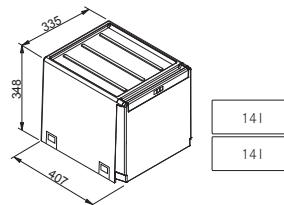

Spodní skříňka od **400 mm**
Ruční výsuv
Minimální montážní prostor **335 × 407 × 348 mm**
Objem **2 × 14 l**
Třídění odpadků **Dvoudruhové**
Barva **Černá/Šedá**