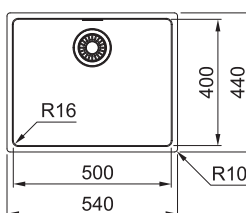

NEREZ
122.0531.808

9 559 Kč

*Sifon pro úsporu místa 112.0066.085, cena 218 Kč.