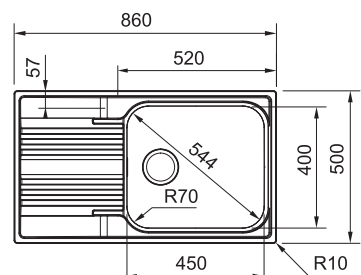

NEREZ 101.0395.055 **6 292 Kč**

AMX 610

Spodní skříňka od 400 mm
Rozměry 420 × 500 mm
Dřez 340 × 400 × 190 mm
Sítkový ventil
Otvor pro baterii Ø 35 mm vlevo