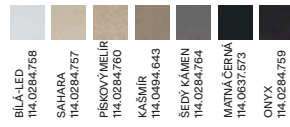

Dřezy Fragranite

MRG 611-62

Spodní skříňka od 450 mm
Rozměry 620 × 500 mm
Dřez 350 × 425 × 200 mm
Sítkový ventil
4 Místa pro vyvrtání otvoru
Možnost umístit dávkovač sap.
Pozor! Umístění dávkovače do skříňky od 700 mm

6 050 Kč

MRG 611

Spodní skříňka od 450 mm
Rozměry 780 × 500 mm
Dřez 350 × 425 × 200 mm
Sítkový ventil
4 Místa pro vyvrtání otvoru
Možnost umístit dávkovač sap.
Pozor! Umístění dávkovače do skříňky od 700 mm

6 776 Kč

MRG 611-78 BB

Spodní skříňka od 600 mm
Rozměry 780 × 500 mm
Dřez 490 × 425 × 200 mm
Sítkový ventil
4 Místa pro vyvrtání otvoru
Možnost umístit dávkovač sap.
Pozor! Umístění dávkovače do skříňky od 800 mm

6 897 Kč

MRG 612 E

Spodní roh. skř. 900 × 900 mm
nebo 1050 × 1050 mm
Rozměry 960 × 500 mm
Dřez 350 × 425 × 200 mm
Sítkový ventil
2 Místa pro vyvrtání otvoru
Možnost umístit dávkovač sap.

8 349 Kč

FSG 611-88

Spodní skříňka od 600 mm
Rozměry 877 × 495 mm
Dřez 496 × 425 × 195 mm
Easy Click sítkový ventil
a nerezová krytka ventilu
2 Místa pro vyvrtání otvoru

Rolovací rošt na odkapávací plochu v ceně dřezu

12 947 Kč

MTG 611/7

2
7

Spodní skříňka od 600 mm
Rozměry 1000 × 515 mm
Dřez 500 × 390 × 200 mm
Easy Click sítkový ventil
3 Místa pro vyvrtání otvoru
Možnost umístit dávkovač sap.

V objednávce upřesněte model s odkapávací plochou vpravo (2) nebo vlevo (7)

12 100 Kč