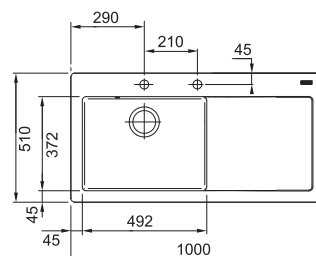

GLACIER 124.0335.708 **22 385 Kč**

ONYX 124.0335.863

ANTHRAZIT
MATT 124.0380.248 **24 200 Kč**

KBK 110-40 NA OBJEDNÁNÍ

Easy Click knoflík Nerez
Pro otvor Ø 35 mm

DŘEZ PRO SPODNÍ MONTÁŽ

Spodní skříňka od 500 mm
Rozměry 445 × 445 mm
Dřez 405 × 385 × 185 mm
Easy Click sítkový ventil
Dřez je bez sifonu*