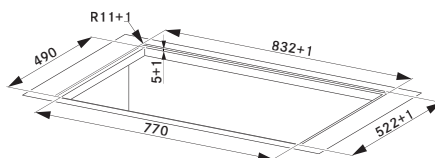

Odsavače par v indukční varné desce

FMA 839 HI

Video -
Benefity

Montážní
video

Energetická třída **A++**

Odsavač par

Montáž do pracovní desky

Šířka **83 cm**

Provedení **Černé sklo**

Senzorové ovládání, LED červený displej

+ Dotykový ovladač typu Slide

8 Stupňů výkonu, 2× Intenzivní stupeň, Doběh

Ukazatel nasycení filtru

Automatická aktivace s varnou deskou

Voděodolný motor

Max. výkon **700 m³/h** (Podle normy EN 61591)

Max. hluchnost **72 dB(A)_{re1pW}** (Podle normy EN 60704-3)

Součástí odsavače par je vyjímatelný kolektor na tekutinu

(V případě náhodného vylití tekutiny do odsavače par)

Indukční varná deska

Rozměry **830 × 520 mm**

Výřez **770 × 490 mm** (V případě horní montáže)

Výřez **Dle nákresu** (V případě zabudování do roviny)

4 Varné zóny, 2× Flexi zóna

Provedení **Černé sklo s bílou grafikou**

Ovládání **Červený integrovaný dotykový ovládací panel**

+ Dotykový ovladač typu Slide

Automatická detekce nádoby

9 Úrovní ohřevu

Funkce Rozpouštění, Booster, Stop&Go

Dětský zámek, 4× Časovač

4 Rovné hrany, Možnost zabudování do roviny

Připojení 230/400 V

Typ a výkon varných zón

	Varná plocha	"g"	Booster
4 Zóny	210 × 190 mm	2,1 kW	3,7 kW (Flexi)
Maximální příkon 3 nebo 3,7 nebo 4,7 nebo 7,6 kW			

FMA 839 HI
340.0595.364

47 916 Kč

Pro připojení na vnější odťah nebo recirkulaci je nutné dokoupit sadu příslušenství - viz Prodejní katalog 2023 nebo www.franke.cz.