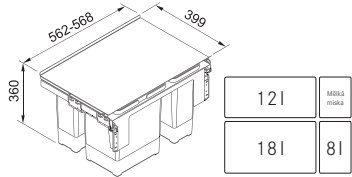

Garbo 60-3

Součástí koše je plnovýsuv s tlumením, které zaručuje tichý dojezd. (Výsuv od firmy FGV)