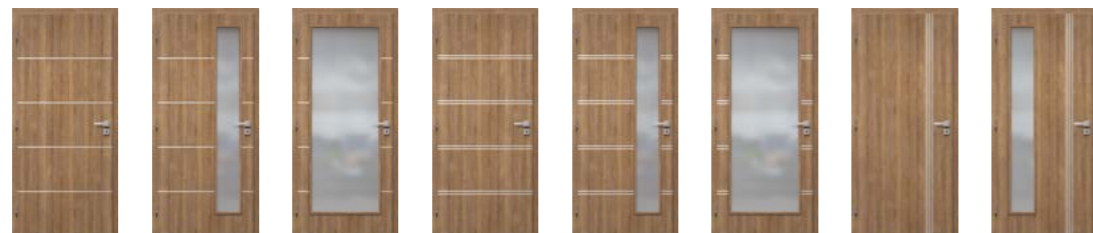

INNOX

X1 X2 X3 X4 X5 X6 X7 X8