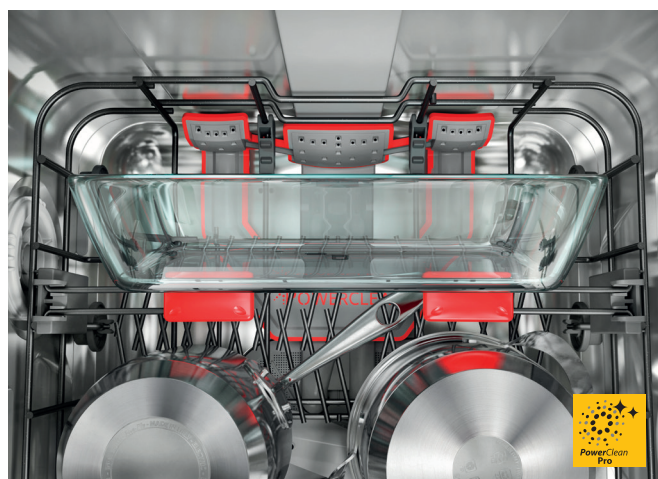

PowerClean Pro

PowerClean Pro

Výkonné vodní trysky v zadní části myčky zajišťují nejlepší výsledky mytí i při nejsilnějším znečištění. Inteligentní senzory detekují úroveň znečištění a podle toho upravují tlak vody.