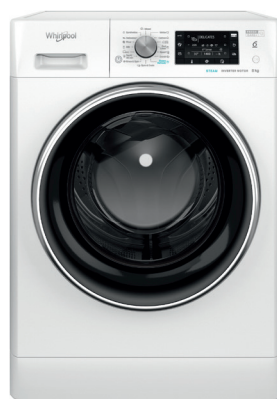

FFD 10469 BCV EE

Předem plněná pračka

- **Technologie 6. SMYSL** – automaticky přizpůsobuje parametry praní
- **FreshCare+** – svěží prádlo až 6 hodin po skončení praní
- **Steam Hygiene/Steam Refresh** – samostatný parní program
- BPM SenselInverter – tichý a úsporný motor
- **Clean+** – upraví program podle znečištění prádla
- Kapacita: 10 kg
- LCD displej v českém jazyce
- 1400 ot./min
- Spotřeba vody za cyklus/ energie za 100 cyklů: 52 l/51 kWh
- **Maximální hlučnost: 76 dB**
- Rozměry (v x š x h): 850 x 595 x 605 mm
- ***10 let záruka na motor***