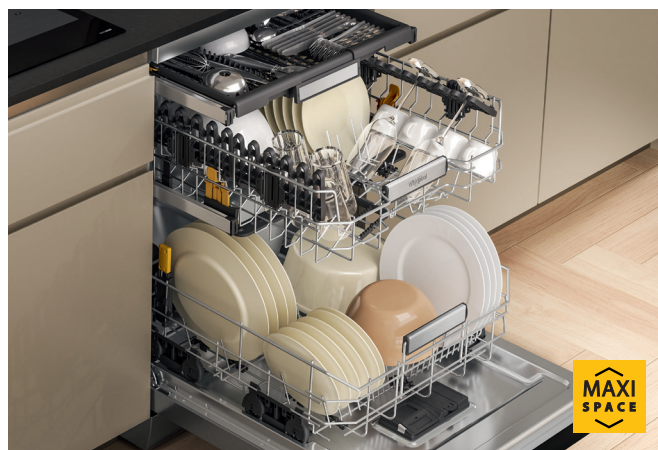

MAXI SPACE

Vnitřní prostor Maxi Space

Inovativní řešení vnitřního prostoru, které nabízí o 10% více místa díky zvětšenému prostoru mezi koši. Najednou můžete vložit do spodního koše talíře až o průměru 32 cm a zároveň do středního koše (dezertní) o průměru 19cm.