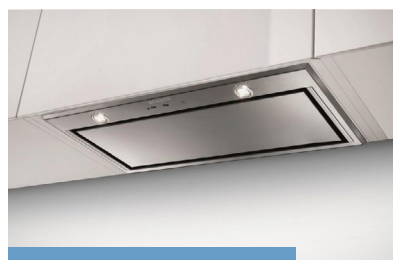

Vestavná digestoř

VICTORY 2.0 X A99

AKČNÍ MOC **16 330 Kč** >
PŮVODNÍ MOC 18 830 Kč