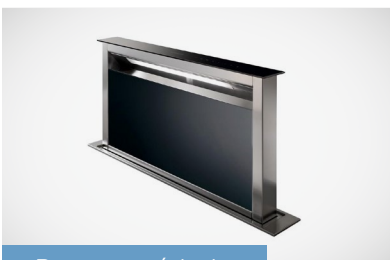

GALILEO BOLD F83

AKČNÍ MOC **47 610 Kč** >
PŮVODNÍ MOC ~~51 110 Kč~~

Do pracovní desky

FABULA PLUS EV8 BK A60

AKČNÍ MOC **38 150 Kč** >
PŮVODNÍ MOC ~~40 650 Kč~~

Do pracovní desky

FABULA PLUS EV8 BK A90

AKČNÍ MOC **44 480 Kč** >
PŮVODNÍ MOC ~~46 980 Kč~~

PRO EXTRA TICHÝ PROVOZ

Do pracovní desky

bez motoru

FABULA BK A90 RB

AKČNÍ MOC **37 980 Kč** >
PŮVODNÍ MOC ~~40 980 Kč~~

PRO EXTRA TICHÝ PROVOZ

Stropní digestoř

bez motoru

HEAVEN GLASS 2.0 WH A90 RB

AKČNÍ MOC **34 270 Kč** >
PŮVODNÍ MOC ~~37 770 Kč~~

PRO EXTRA TICHÝ PROVOZ

Stropní digestoř

bez motoru

HEAVEN 2.0 X A90 RB

AKČNÍ MOC **21 430 Kč** >
PŮVODNÍ MOC ~~24 930 Kč~~

K UMÍSTĚNÍ MIMO KUCHYNI