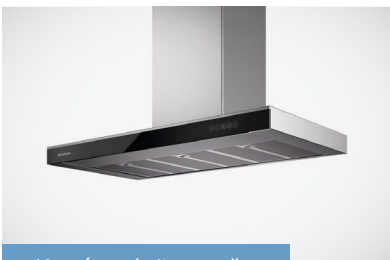

Komínová digestoř

ONYX-T X/V A90

AKČNÍ MOC **25 260 Kč** >
PŮVODNÍ MOC 27 760 Kč