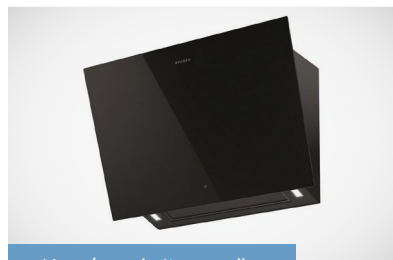

Komínová digestoř

PURE BLACK F80

AKČNÍ MOC **18 390 Kč** >
PŮVODNÍ MOC 21 390 Kč